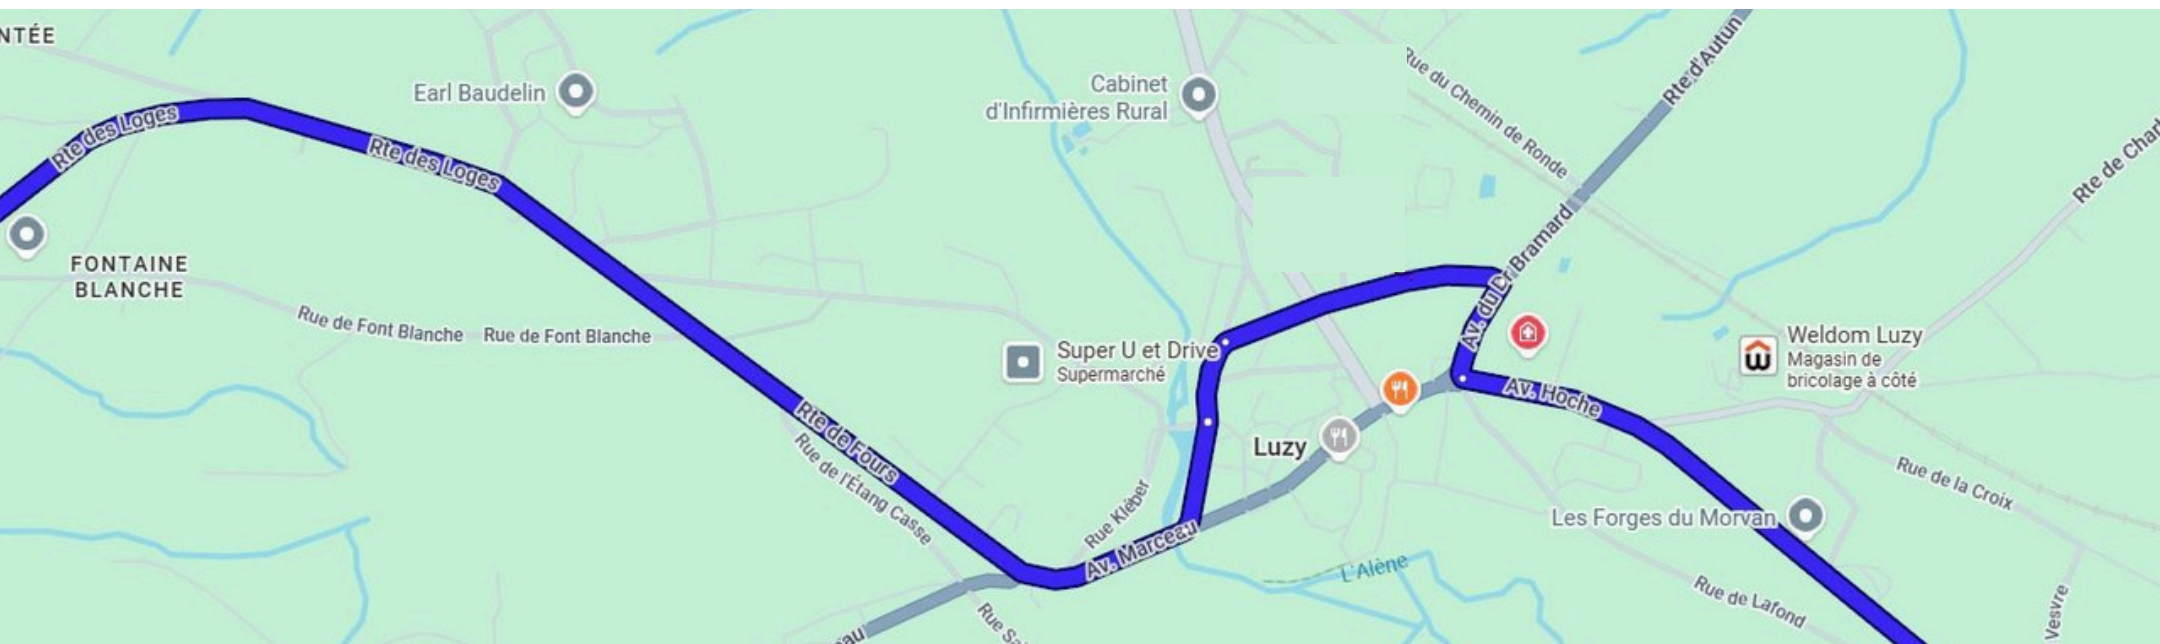

PARCOURS 2026

LUZY

Jeudi 16 juillet 2026, Luzy aura le plaisir d'être ville étape du Tour de France !
Un véritable événement fédérateur et populaire, qui promet une journée animée et festive.
Habitants, associations, entreprises... tout le monde se mobilise pour le Tour de France !

Déroulé

10:00 Démarrage des animations

13:30 Arrivée de la Caravane

15:30 Arrivée de la course à Luzy !

L'itinéraire

Route de Nevers - Av. Marceau - Cours Gambetta - Av. du Dr Benoist - Av. du Dr Bramard - Poste - Av. Hoche - Rte de Toulon-sur-Arroux

Zone de ravitaillement

Démarrage :
la Vernière / stand de tir,
sur un peu plus de 350 m

TOUR DE FRANCE PARCOURS 2026

Animations

Autour du vélo

// *Champ de foire*

US CYCLISME et EBE

Parcours vélo pour les enfants

Exposition de photos anciennes : "Luzy à vélo"

LES VIEILLES MÉCANIQUES // Route de Toulon-sur-Arroux

Exposition de véhicules du musée, en plein air !

ANIMATION VICO

// *Place du Champ de foire*
(devant Pharmacie + Marché couvert)