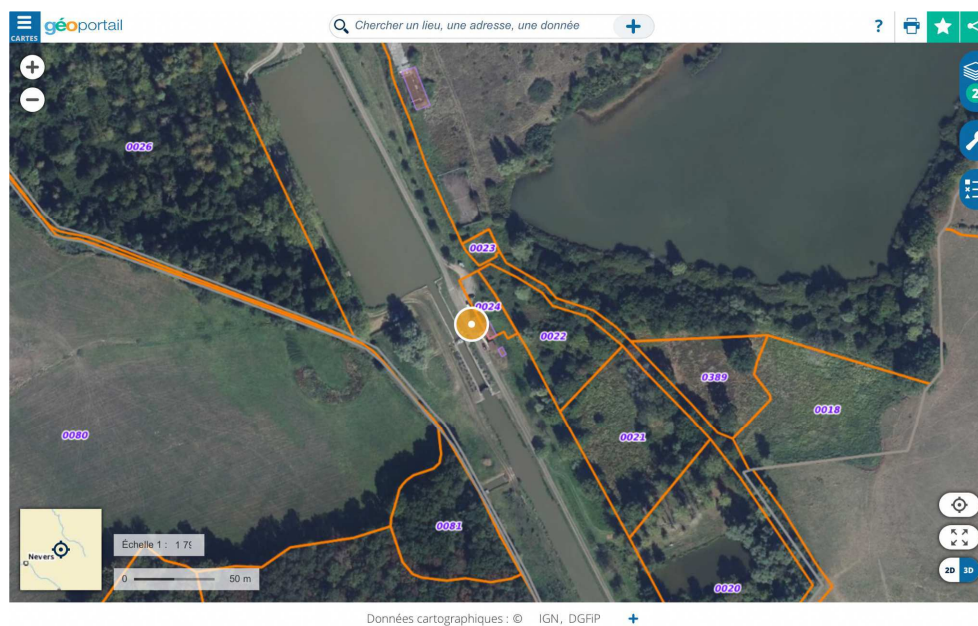

ME 7.8 VL écluse double de Chavance

Localisation

1. Image fournie à titre d'illustration (Source geoportail.gouv.fr) <https://www.geoportail.gouv.fr/carte>

Façade Ouest

1.

Référence : C007137

2.

3.