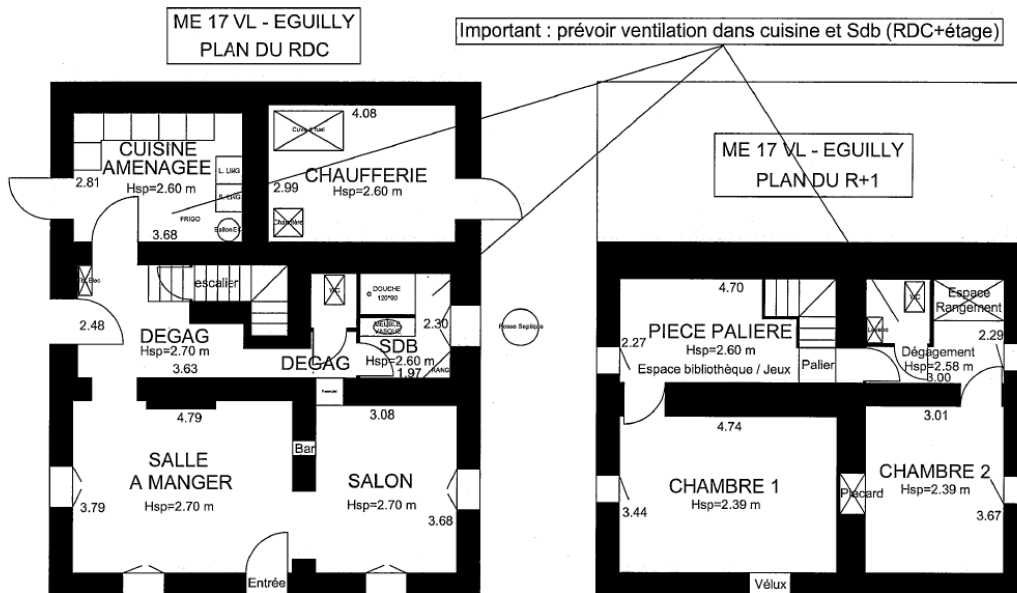

Annexe n° 4 – Plans sommaires des maisons éclusières

- 1 1 VS de Port Brûlé à La Collancelle *
- 2 Maison cantonnière de Vaux à La Collancelle dite “du Garde” ou “des Oiseaux” *
- 3 Montagne du Haut à La Collancelle – Maison cantonnière 2 dite “Petite maison des ingénieurs” *
- 4 3 VL à Bazolles *
- 5 2 VL à Bazolles *
- 6 4-5-6 VL Chavance à Achun

- 7 7-8 VL Chavance à Achun *
- 8 13 VL Mingot à Châtillon en Bazois

**MAISON ECLUSIERE 13 VL - MINGOT
CHATILLON-EN-BAZOIS**

9 17 VL Egully à Alluy

10 21 VL de Fleury à Biches *

* Le Département ne dispose d'aucun plan. Les candidats devront donc procéder à leurs propres relevés lors des visites prévues au point 3-4