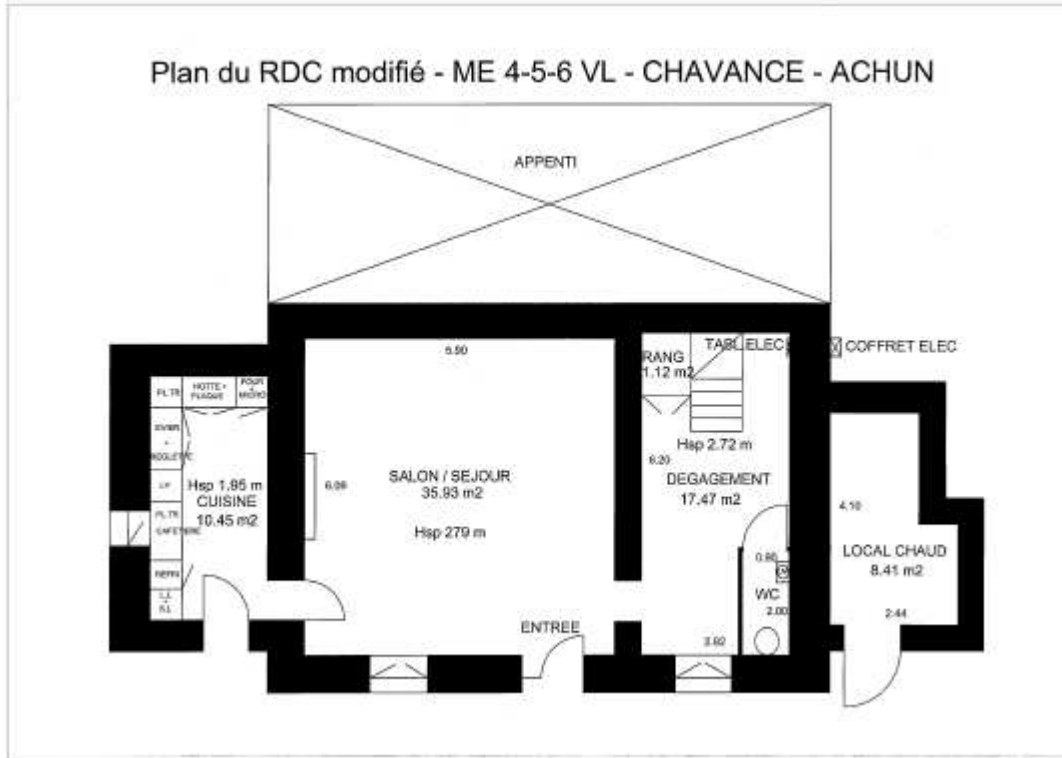

Annexe n° 4 – Plans sommaires des maisons éclusières

- 1 1 VS de Port Brûlé à La Collancelle *
- 2 Maison cantonnière de Vaux à La Collancelle dite “du Garde” ou “des Oiseaux” *
- 3 Montagne du Haut à La Collancelle – Maison cantonnière 2 dite “Petite maison des ingénieurs” *
- 4 3 VL à Bazolles *
- 5 2 VL à Bazolles *
- 6 4-5-6 VL Chavance à Achun

- 7 7-8 VL Chavance à Achun *
- 8 13 VL Mingot à Châtillon en Bazois

**MAISON ECLUSIERE 13 VL - MINGOT
CHATILLON-EN-BAZOIS**

9 17 VL Egully à Alluy

10 21 VL de Fleury à Biches *

* Le Département ne dispose d'aucun plan. Les candidats devront donc procéder à leurs propres relevés lors des visites prévues au point 3-4