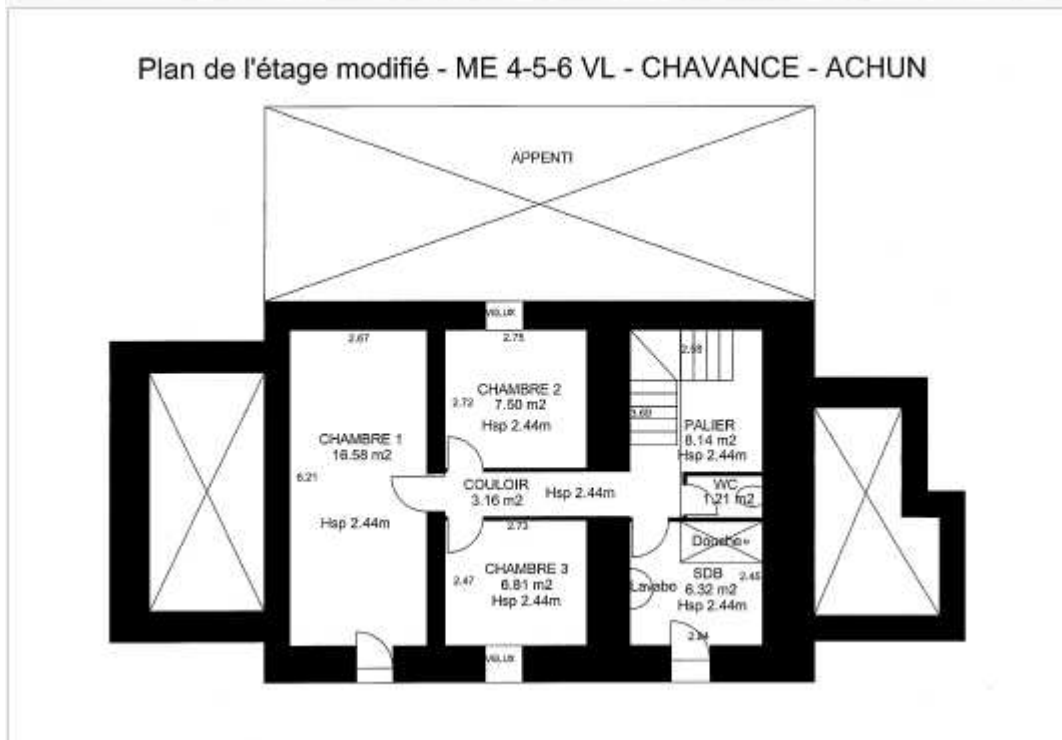

Annexe n° 4 – Plans sommaires des maisons éclusières

- 1 1 VS de Port Brûlé à La Collancelle *
- 2 Maison cantonnière de Vaux à La Collancelle dite “du Garde” ou “des Oiseaux” *
- 3 Montagne du Haut à La Collancelle – Maison cantonnière 2 dite “Petite maison des ingénieurs” *
- 4 3 VL à Bazolles *
- 5 2 VL à Bazolles *
- 6 4-5-6 VL Chavance à Achun

- 7 7-8 VL Chavance à Achun *
- 8 13 VL Mingot à Châtillon en Bazois

**MAISON ECLUSIERE 13 VL - MINGOT
CHATILLON-EN-BAZOIS**

9 17 VL Egully à Alluy

10 21 VL de Fleury à Biches *

* Le Département ne dispose d'aucun plan. Les candidats devront donc procéder à leurs propres relevés lors des visites prévues au point 3-4