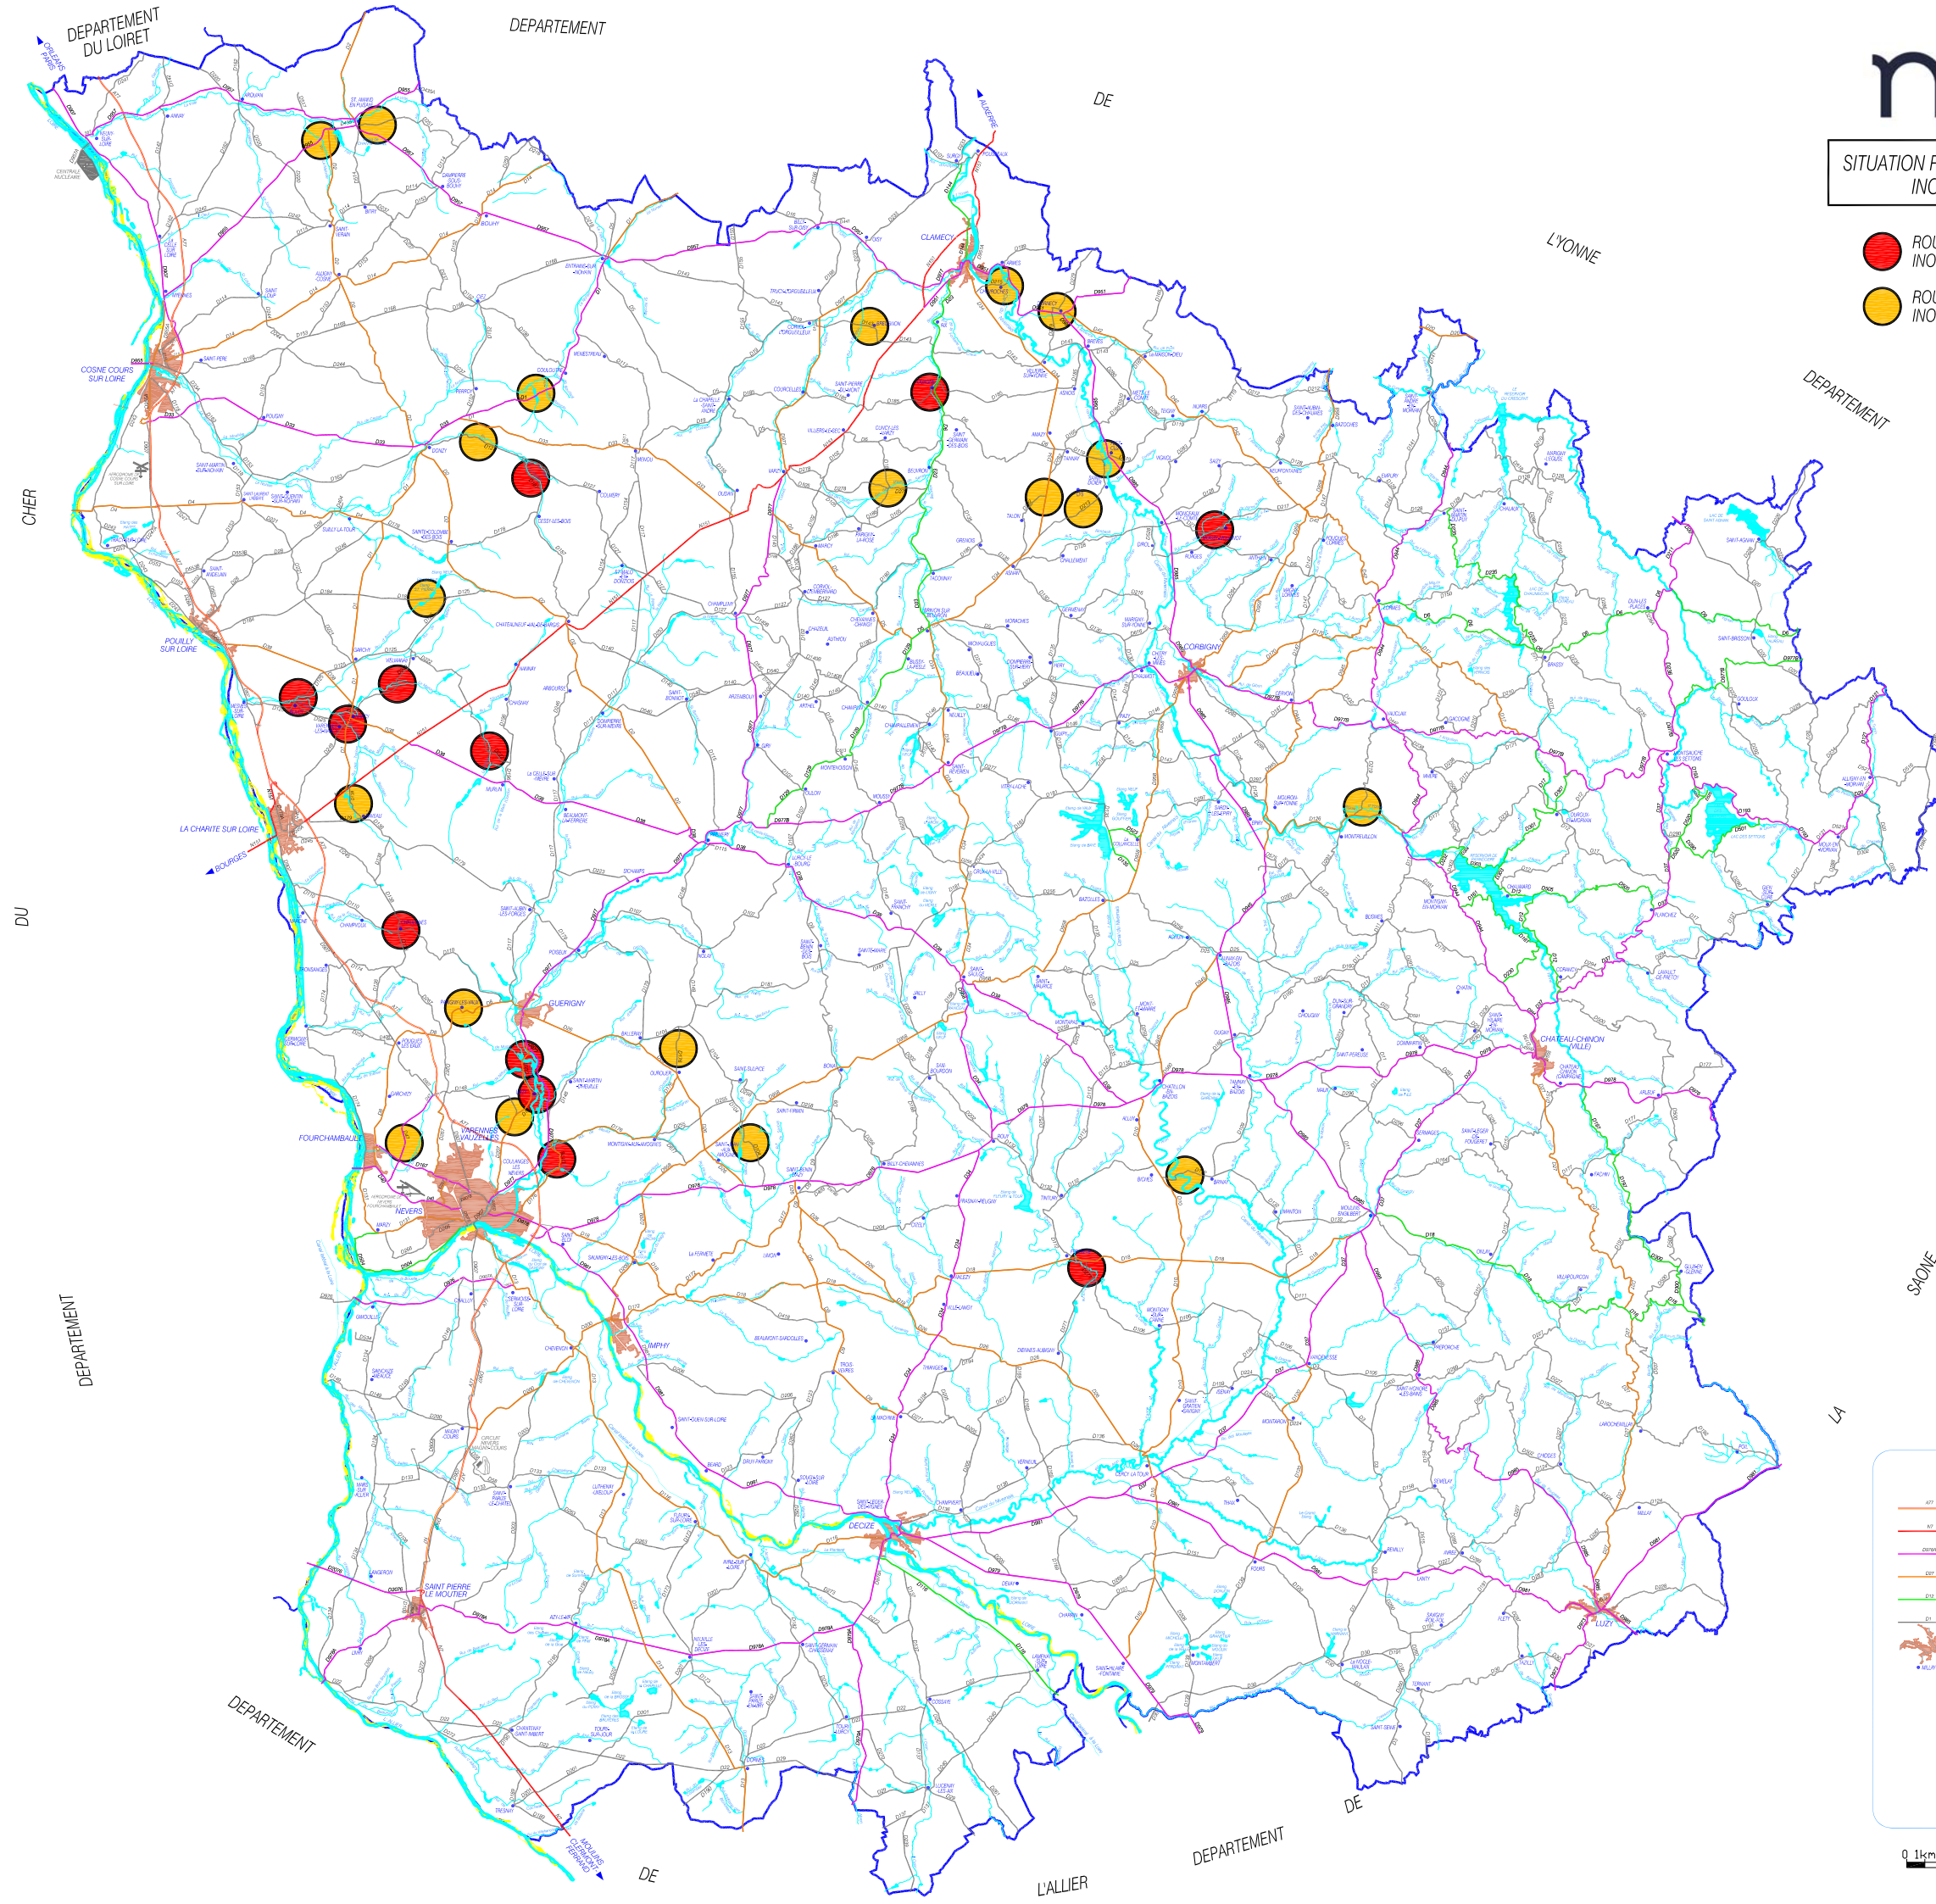

SITUATION ROUTES DEPARTEMENTALES  
INONDEES A 14H00

- ROUTES DEPARTEMENTALES INONDEES ET BARREES
- ROUTES DEPARTEMENTALES INONDEES MAIS NON BARREES

**LEGENDE**

- RESEAU AUTOROUTIER
- ROUTES NATIONALES
- RESEAU STRUCTURANT
- RESEAU INTERCANTONAL
- RESEAU TOURISTIQUE
- AUTRES RESEAUX
- CHEF-LIEU DE CANTONS
- NOMS DE COMMUNES