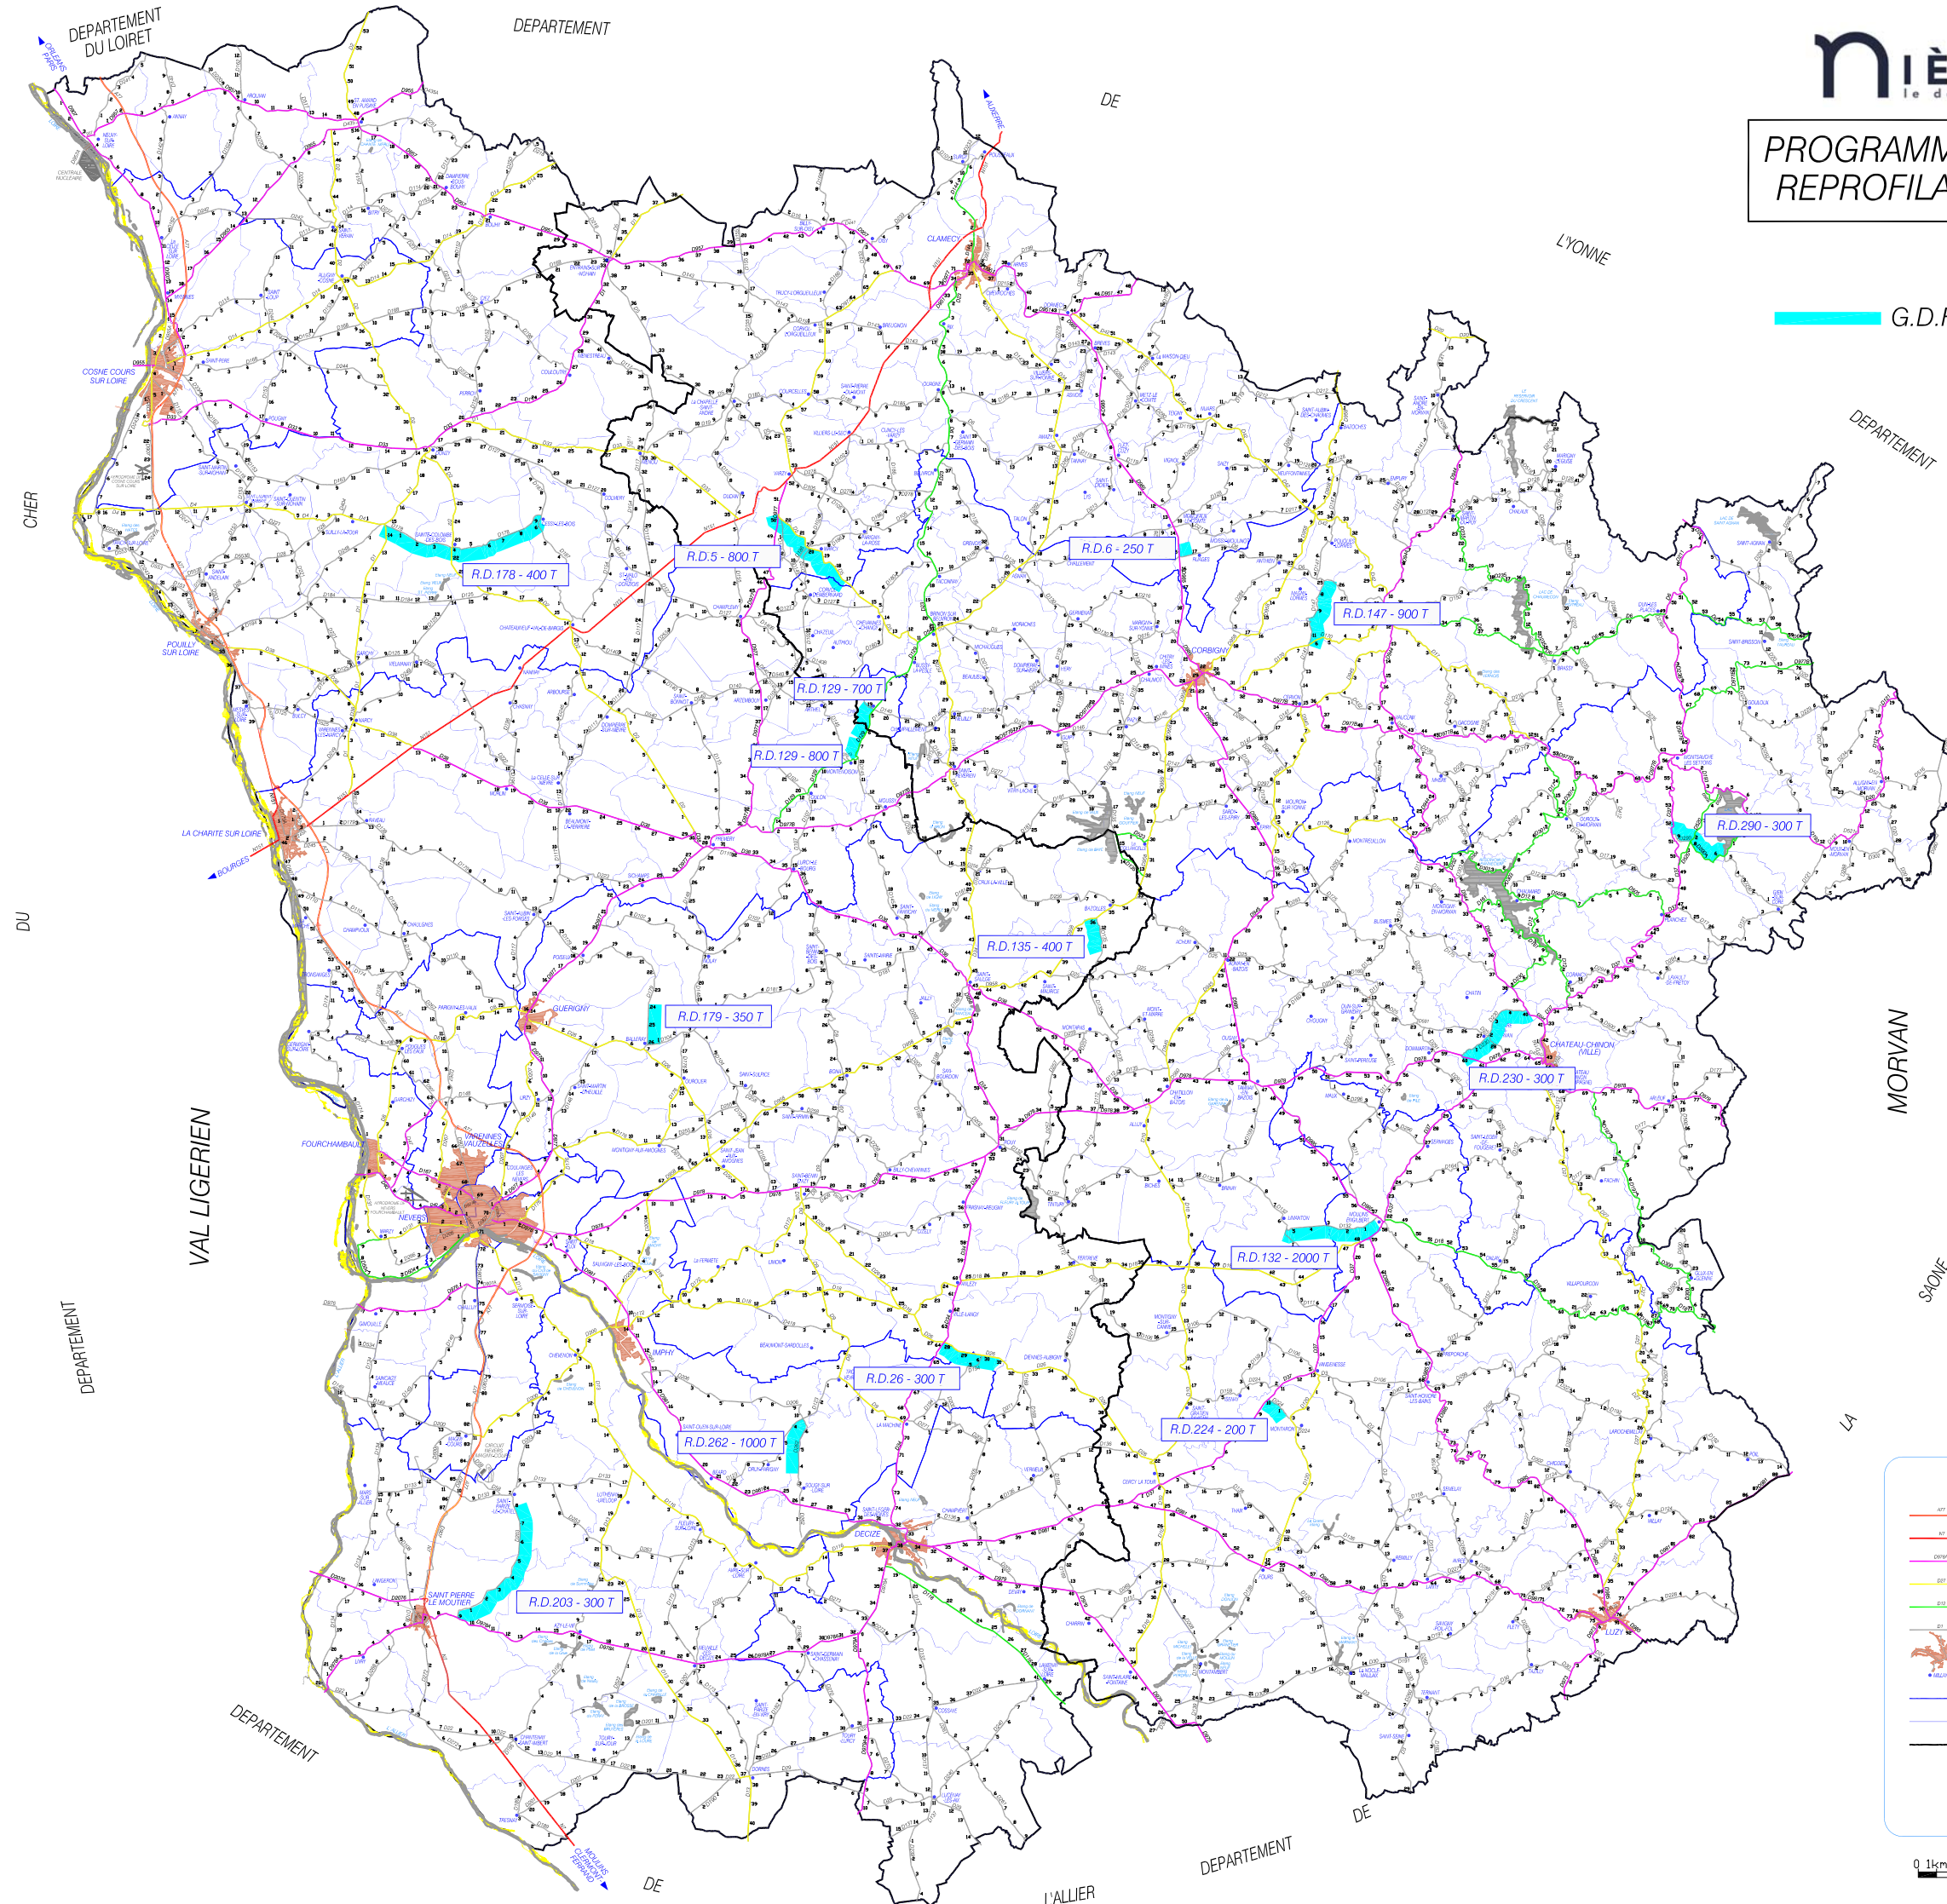

PROGRAMME 2024 DE REPROFILAGE N.T.M.

G.D.F. N.T.M. EN TONNE

LEGENDE

- RESEAU AUTOROUTIER
- ROUTES NATIONALES
- RESEAU STRUCTURANT
- RESEAU INTERCANTONAL
- RESEAU TOURISTIQUE
- AUTRES RESEAUX
- CHEF-LIEU DE CANTONS
- NOMS DE COMMUNES
- LIMITES CANTONS
- LIMITES COMMUNES
- LIMITES U.T.I.R.

0 1km 5km 10km