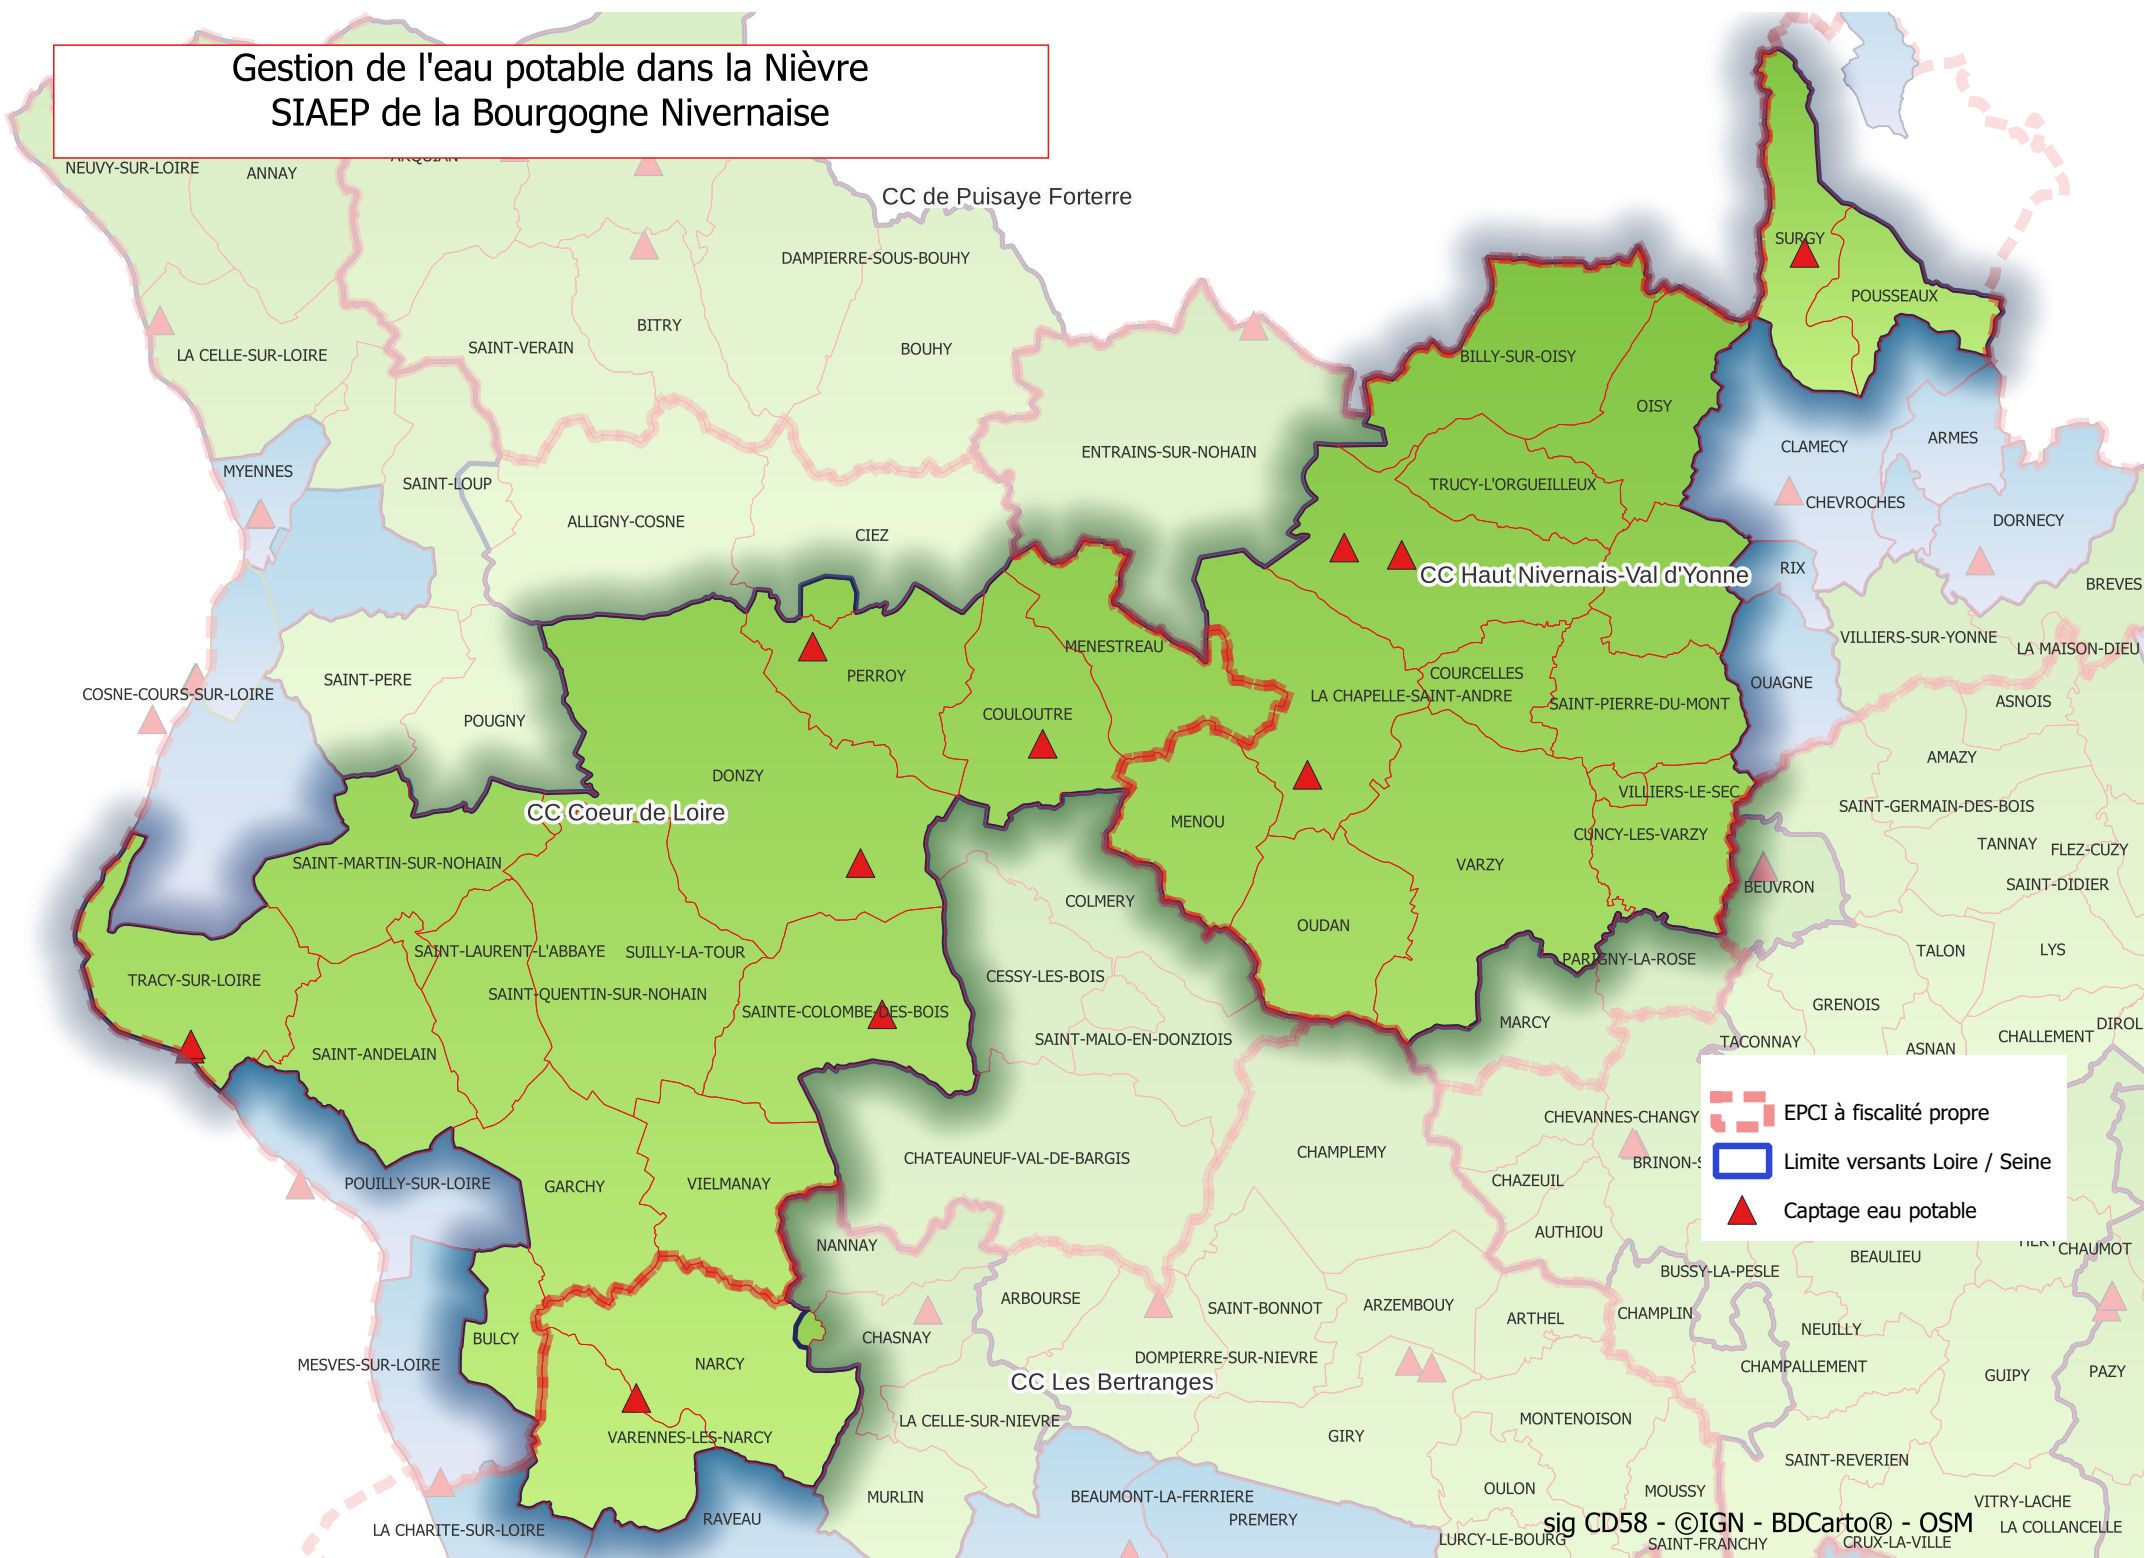

Gestion de l'eau potable dans la Nièvre

SIAEP de la Bourgogne Nivernaise

-  EPCI à fiscalité propre
-  Limite versants Loire / Seine
-  Captage eau potable