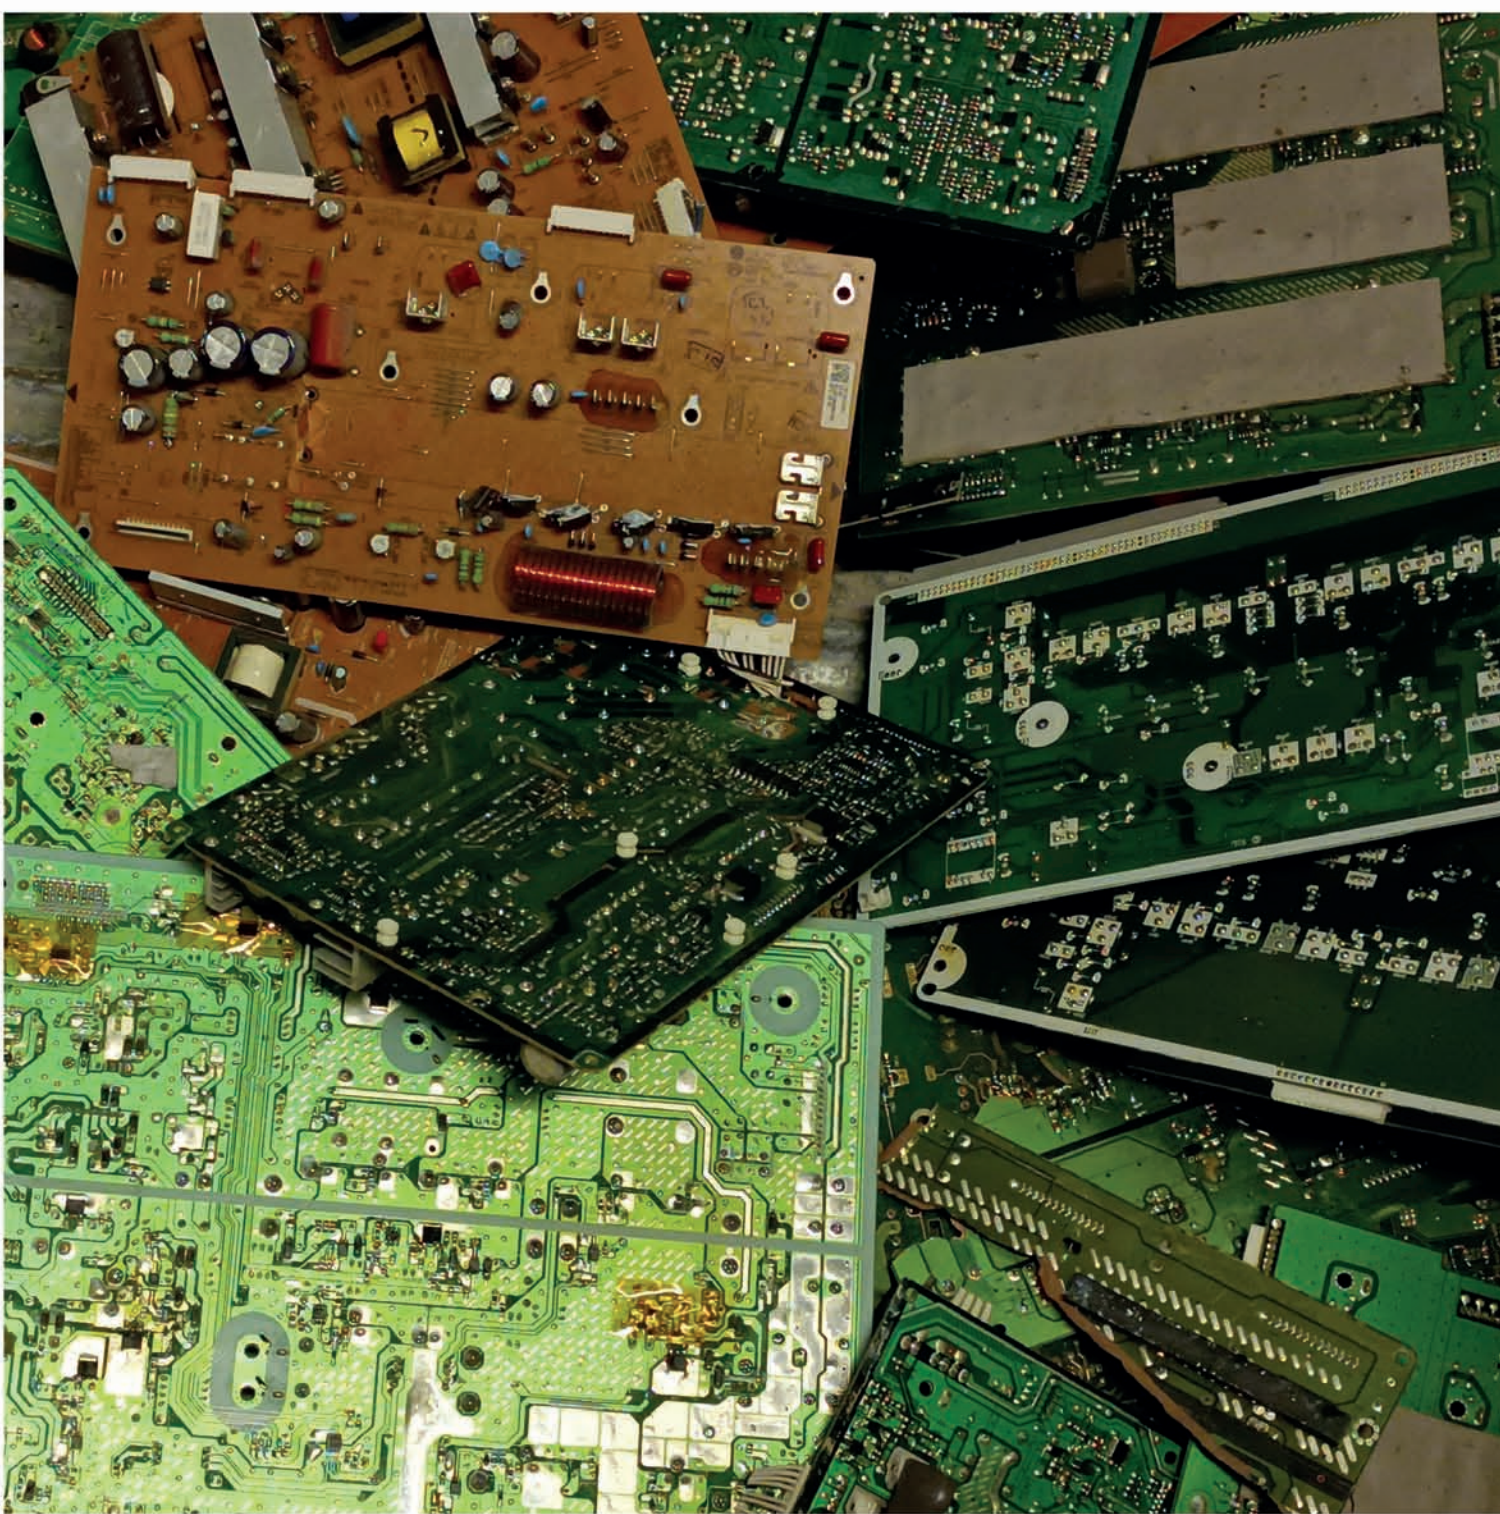

ZI Saint Eloi

Nous nous sommes rendus en bus à Astradec situé dans la Zone Industrielle de St Eloi.

Astradec est un site de recyclage concernant toutes sortes de déchets. Nous avons rencontré les responsables en janvier pour construire une exposition photo sur le traitement des déchets. Toutes les images ont été réalisées avec les téléphones portables personnels. Une visite très intéressante qui nous a permis de comprendre le cheminement de nos déchets.

ZI Saint Eloi

Après la visite de l'entreprise Astradec, nous nous sommes rendus à Fourchambault sur le site de Regain Eco-Plast.

Les photos du reportage représentent les ouvriers en action de démontage d'écrans principalement issus de téléviseurs et d'ordinateurs.

Tous les composants sont triés par catégories, recyclés, transformés et réutilisés.

Ces images impressionnantes montrent la quantité de déchets et le travail réalisé.

Fourchambault

Fourchambault

Le site Regain Eco-Plast à Fourchambault est une entreprise d'insertion centrée sur les déchets électroniques, comme les écrans de téléviseurs. Nous avons pu observer les différentes étapes de recyclage d'un écran et de ses composants. Il fut très intéressant de suivre le processus complet. Ce fut également impressionnant de voir tout ce qui se cachait derrière nos écrans de téléviseurs. Sur les photos nous pouvons notamment observer des employés en train de démonter des objets électroniques, ainsi que divers composants.

ZI Saint Eloi

Lors de notre découverte du site d'Astradec, nous avons observé différents types de déchets ainsi que les outils et les engins permettant de les trier.

Nous avons aperçu des tas de déchets classés par matière. Nous voyons notamment sur les photos, le plastique, les déchets biodégradables et le bois.