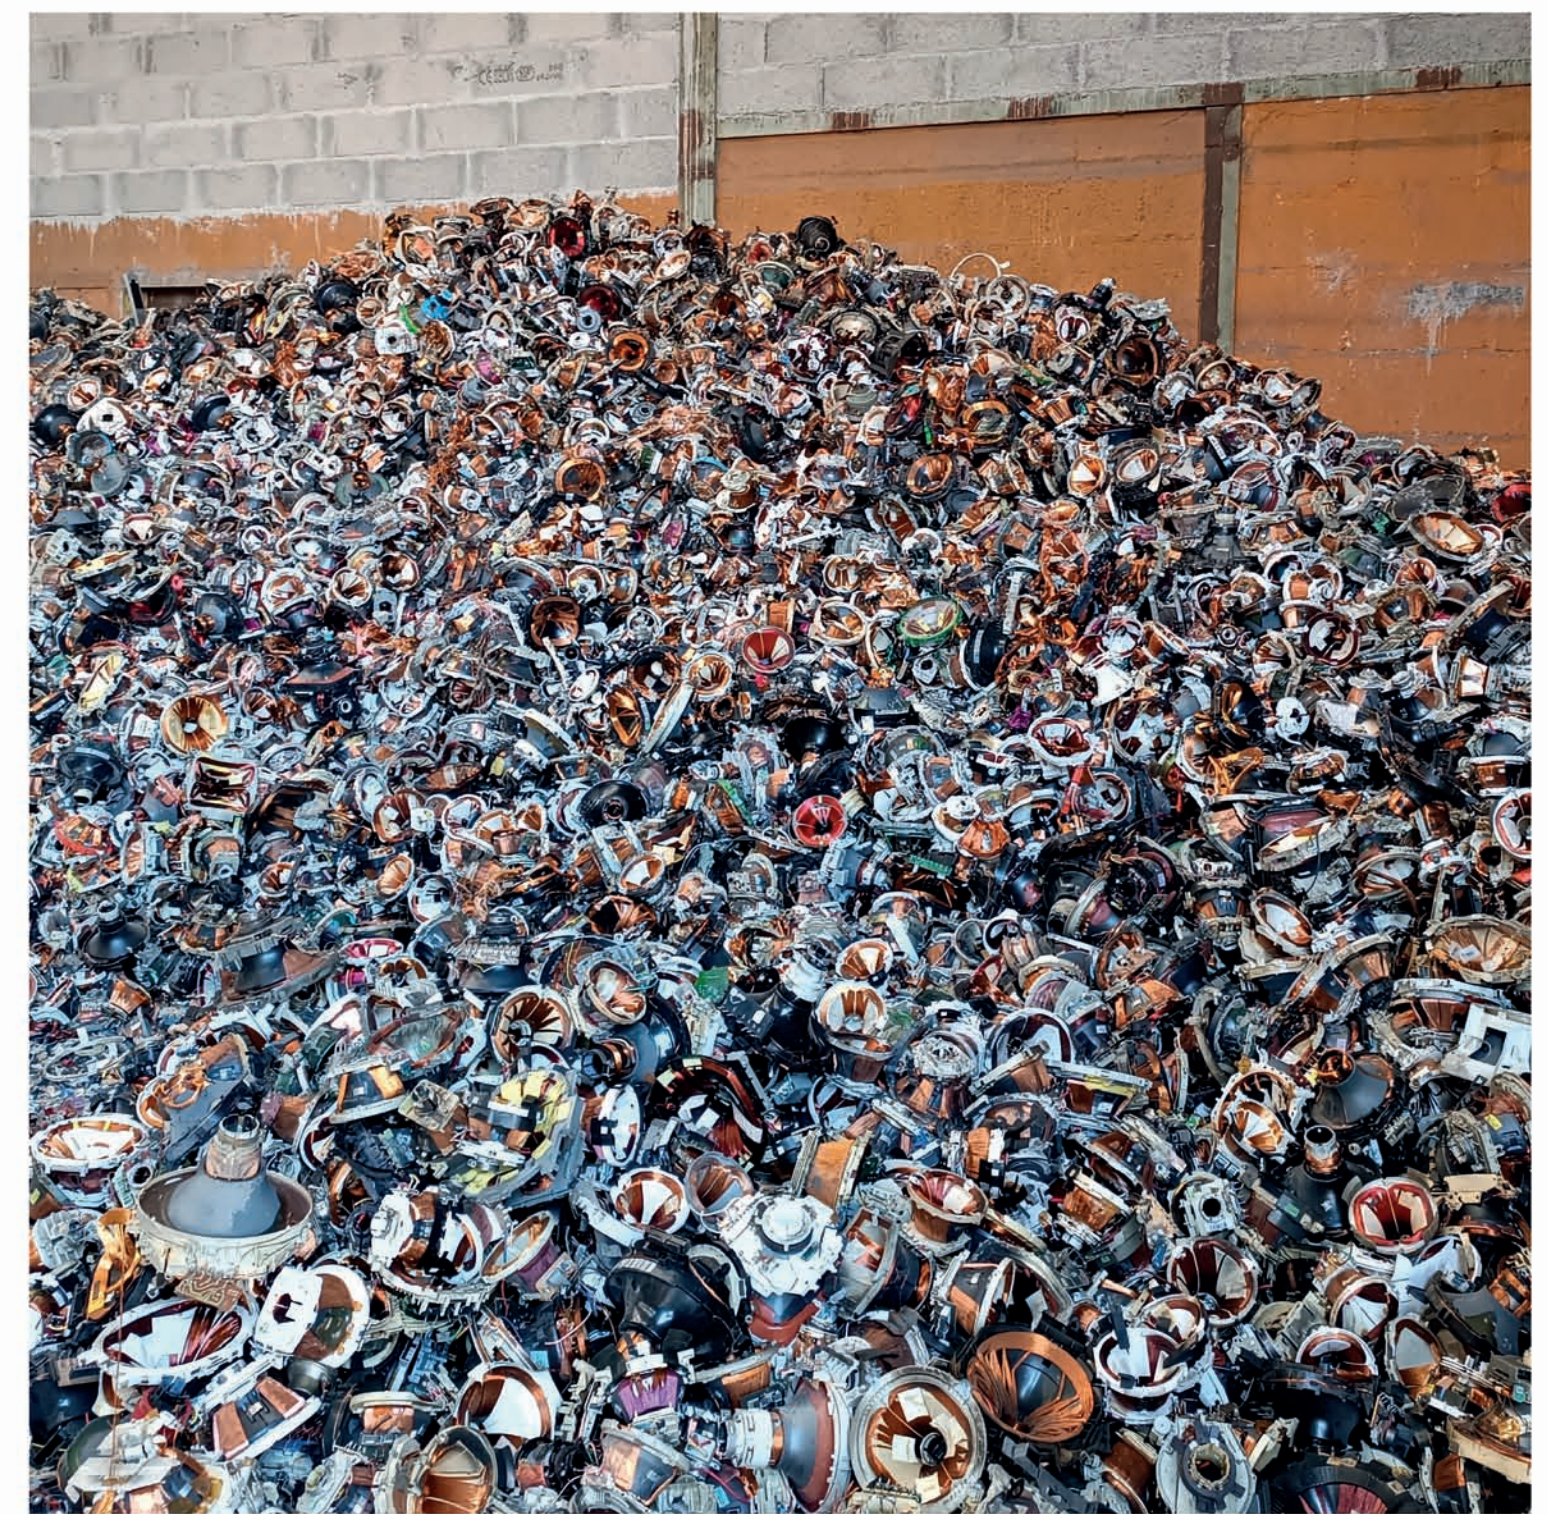

ZI Saint Eloi

Après la visite de l'entreprise Astradec, nous nous sommes rendus à Fourchambault sur le site de Regain Eco-Plast.

Les photos du reportage représentent les ouvriers en action de démontage d'écrans principalement issus de téléviseurs et d'ordinateurs.

Tous les composants sont triés par catégories, recyclés, transformés et réutilisés.

Ces images impressionnantes montrent la quantité de déchets et le travail réalisé.

Fourchambault

Fourchambault

Le site Regain Eco-Plast à Fourchambault est une entreprise d'insertion centrée sur les déchets électroniques, comme les écrans de téléviseurs. Nous avons pu observer les différentes étapes de recyclage d'un écran et de ses composants. Il fut très intéressant de suivre le processus complet. Ce fut également impressionnant de voir tout ce qui se cachait derrière nos écrans de téléviseurs. Sur les photos nous pouvons notamment observer des employés en train de démonter des objets électroniques, ainsi que divers composants.

Fourchambault

RECYCLAGE

DEPOLLUTION

REVALORISATION

Fourchambault

ZI Saint Eloi

Ces photographies ont été prises le 18 janvier 2023, à l'entreprise ASTRADEC.  
On peut voir des agents en train de travailler et des tas énormes de déchets qui ont été triés.  
Ils seront broyés par la suite pour une nouvelle réutilisation.  
La collecte de ces déchets provient principalement de collectivités ou d'entreprises.  
Ces matériaux jugés inutiles seront transformés en matériaux utiles.

ZI Saint Eloi

Lors de notre découverte du site d'Astradec, nous avons observé différents types de déchets ainsi que les outils et les engins permettant de les trier.

Nous avons aperçu des tas de déchets classés par matière. Nous voyons notamment sur les photos, le plastique, les déchets biodégradables et le bois.