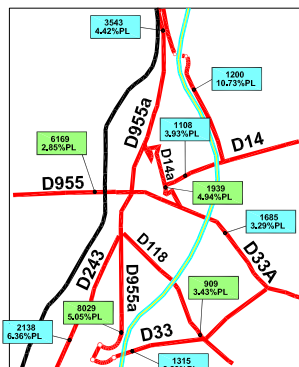

TRAFIC ROUTIER 2022 SUR LE RESEAU PRINCIPAL DE LA NIEVRE

Agrandissement région de Clamecy

Agrandissement région de Cosne

Agrandissement région de Nevers

Agrandissement région de Cercy-la-Tour

Agrandissement région de Decize

- A77 réseau autoroutier
- N7 routes nationales
- D116 routes départementales

11,5 % Taux de poids lourds
 TMJA TV* valeur issue du comptage le plus récent dans les années antérieures.
 TMJA TV* valeur comptage 2022