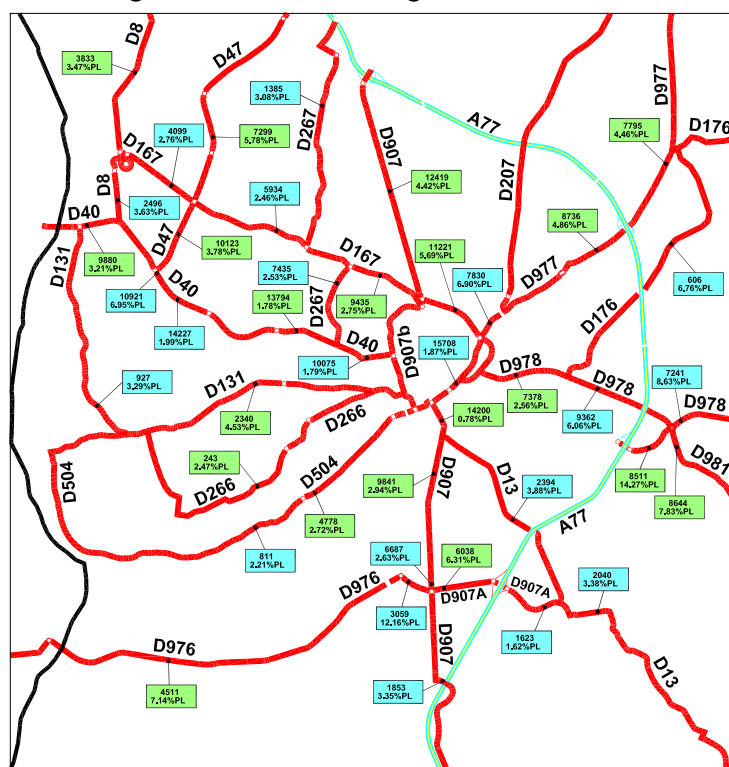

TRAFIC ROUTIER 2022 SUR LE RESEAU PRINCIPAL DE LA NIEVRE

Agrandissement région de Clamecy

Agrandissement région de Cosne

Agrandissement région de Nevers

Agrandissement région de Cercy-la-Tour

Agrandissement région de Decize

- A77 réseau autoroutier
- N7 routes nationales
- D116 routes départementales

11,5 % Taux de poids lourds
 TMJA TV* valeur issue du comptage le plus récent dans les années antérieures.
 TMJA TV* valeur comptage 2022