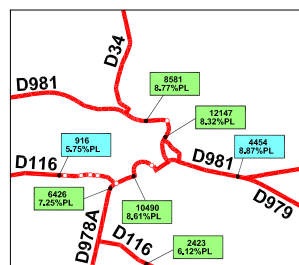

TRAFIC ROUTIER 2022 SUR LE RESEAU PRINCIPAL DE LA NIEVRE

Agrandissement région de Clamecy

Agrandissement région de Cosne

Agrandissement région de Nevers

Agrandissement région de Cercy-la-Tour

Agrandissement région de Decize

- A77 réseau autoroutier
- N7 routes nationales
- D116 routes départementales

11,5 % Taux de poids lourds
 TMJA TV* valeur issue du comptage le plus récent dans les années antérieures.
 TMJA TV* valeur comptage 2022