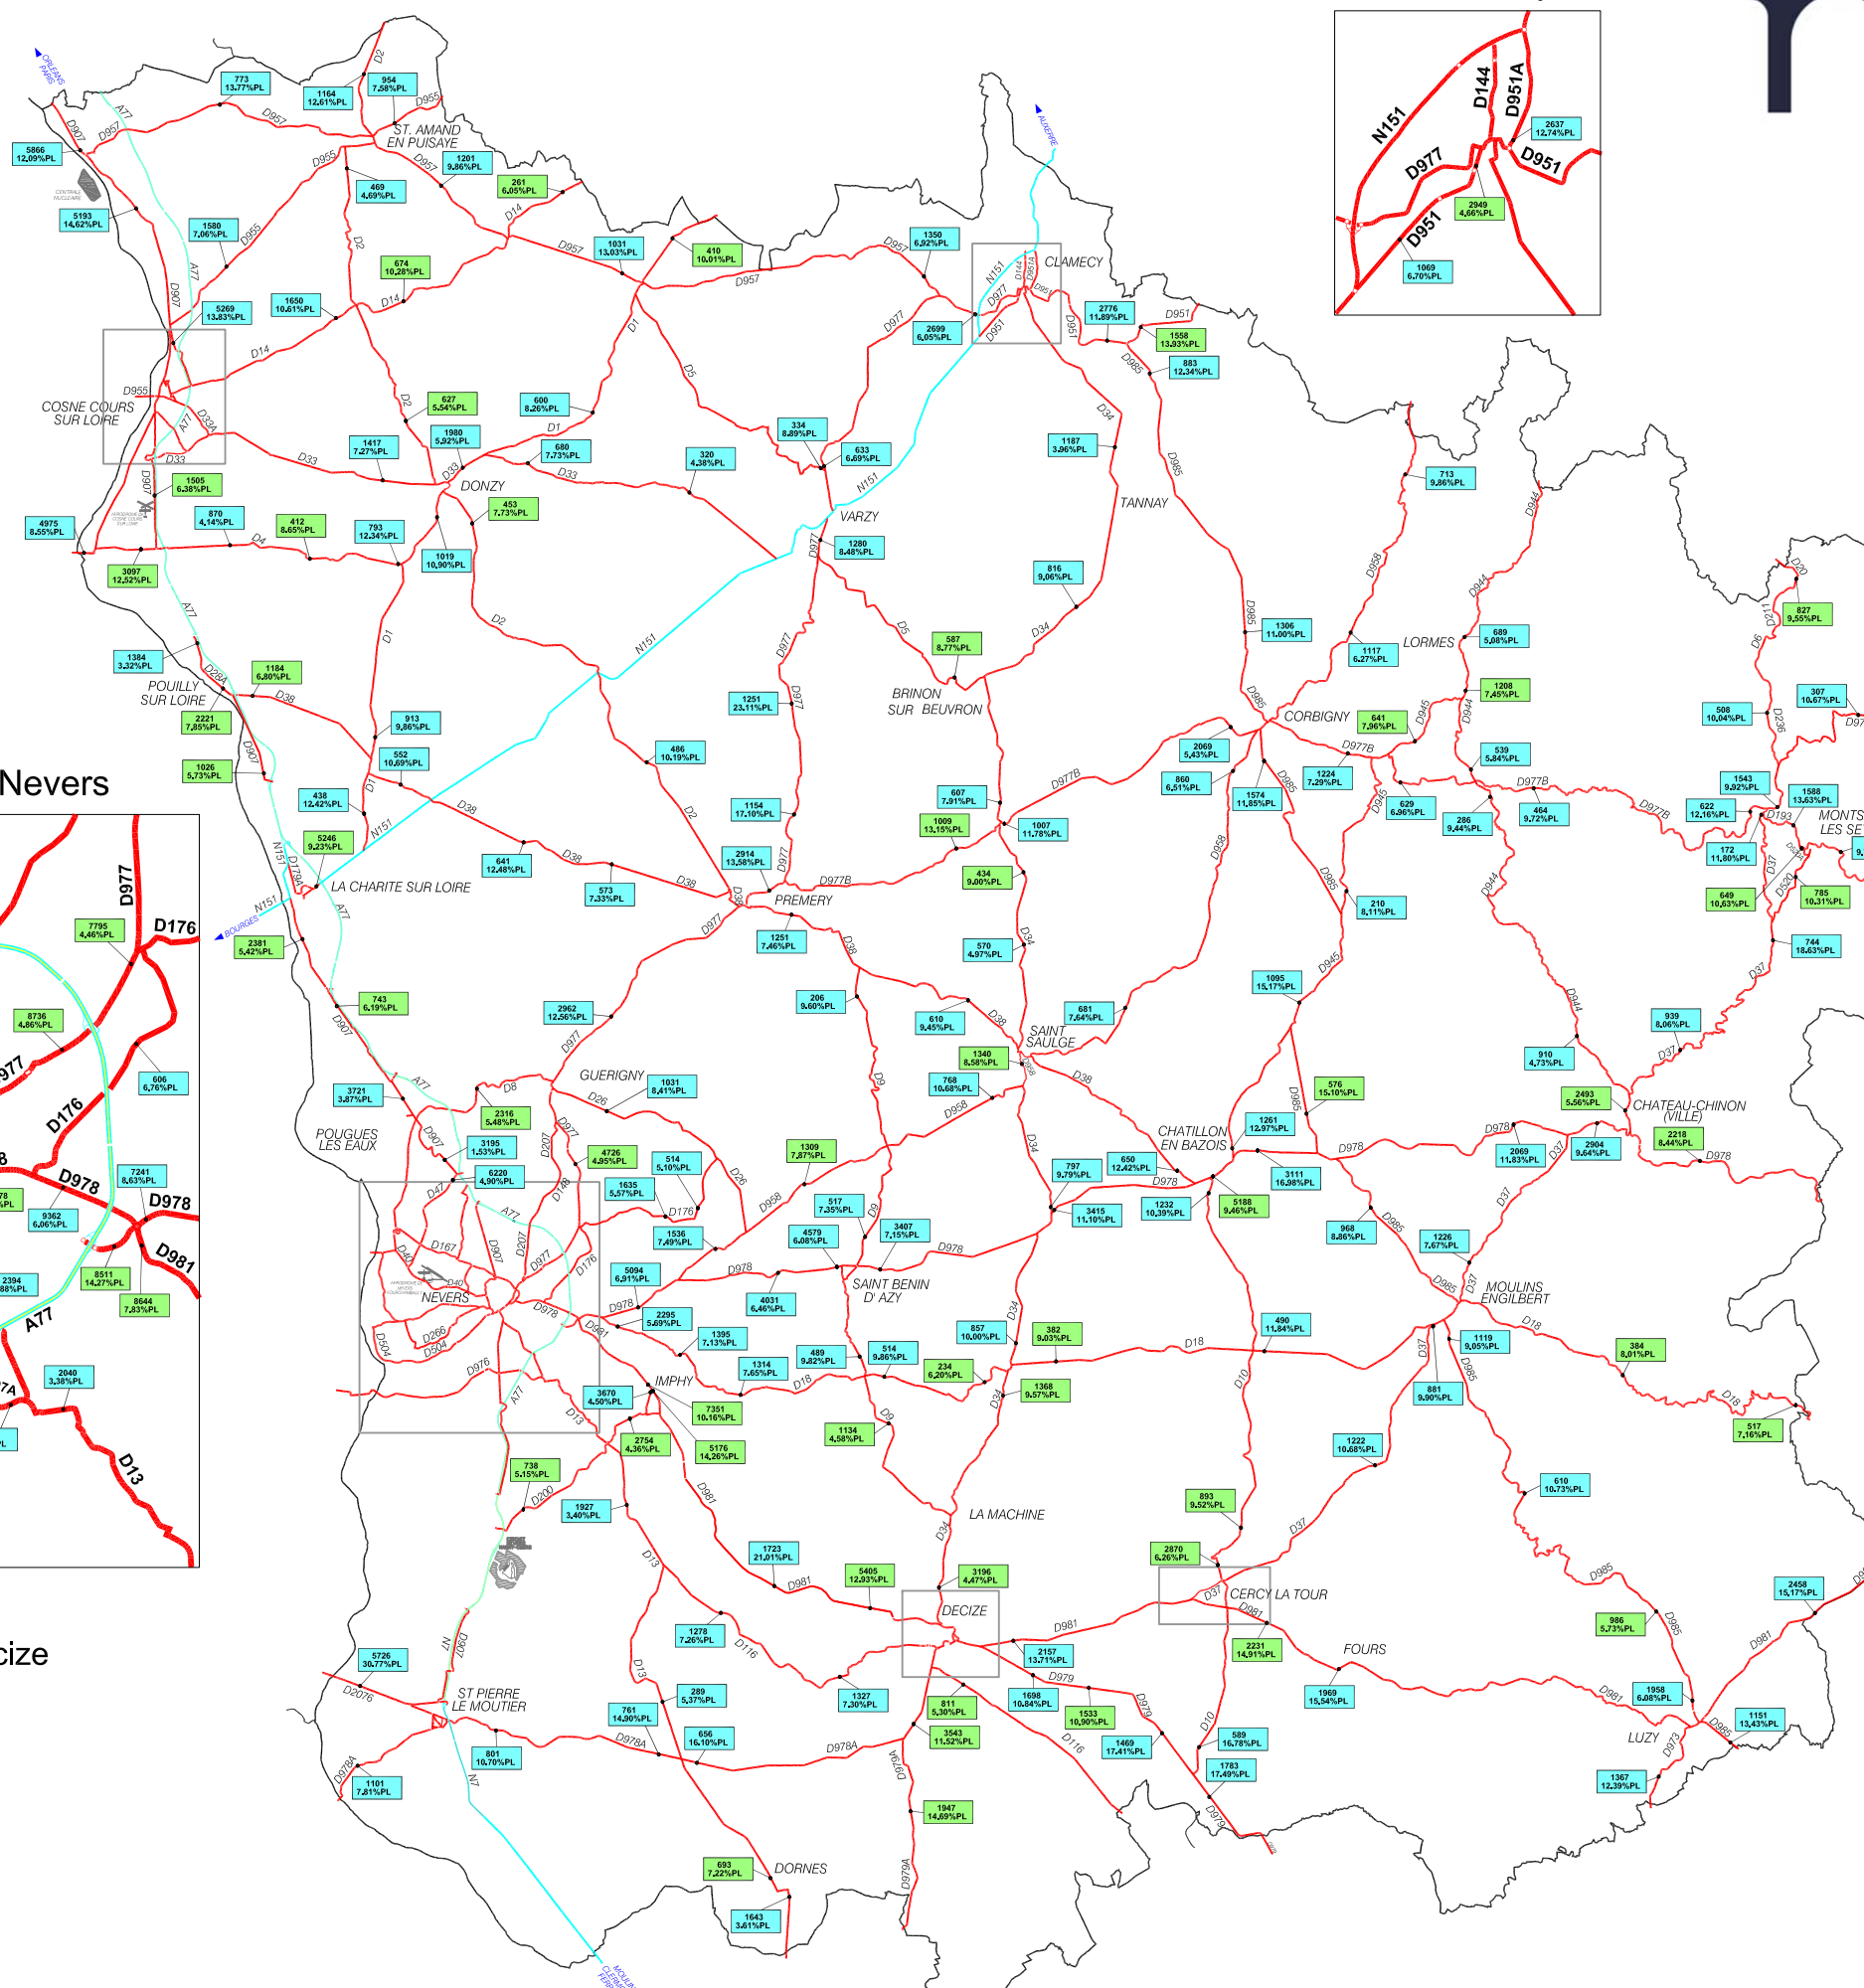

TRAFIC ROUTIER 2022 SUR LE RESEAU PRINCIPAL DE LA NIEVRE

Agrandissement région de Clamecy

Agrandissement région de Cosne

Agrandissement région de Nevers

Agrandissement région de Cercy-la-Tour

Agrandissement région de Decize

- A77 réseau autoroutier
- N7 routes nationales
- D116 routes départementales

11,5 % Taux de poids lourds
 TMJA TV* valeur issue du comptage le plus récent dans les années antérieures.
 TMJA TV* valeur comptage 2022

* (Trafic Moyen Journalier Annuel Tous Véhicules)