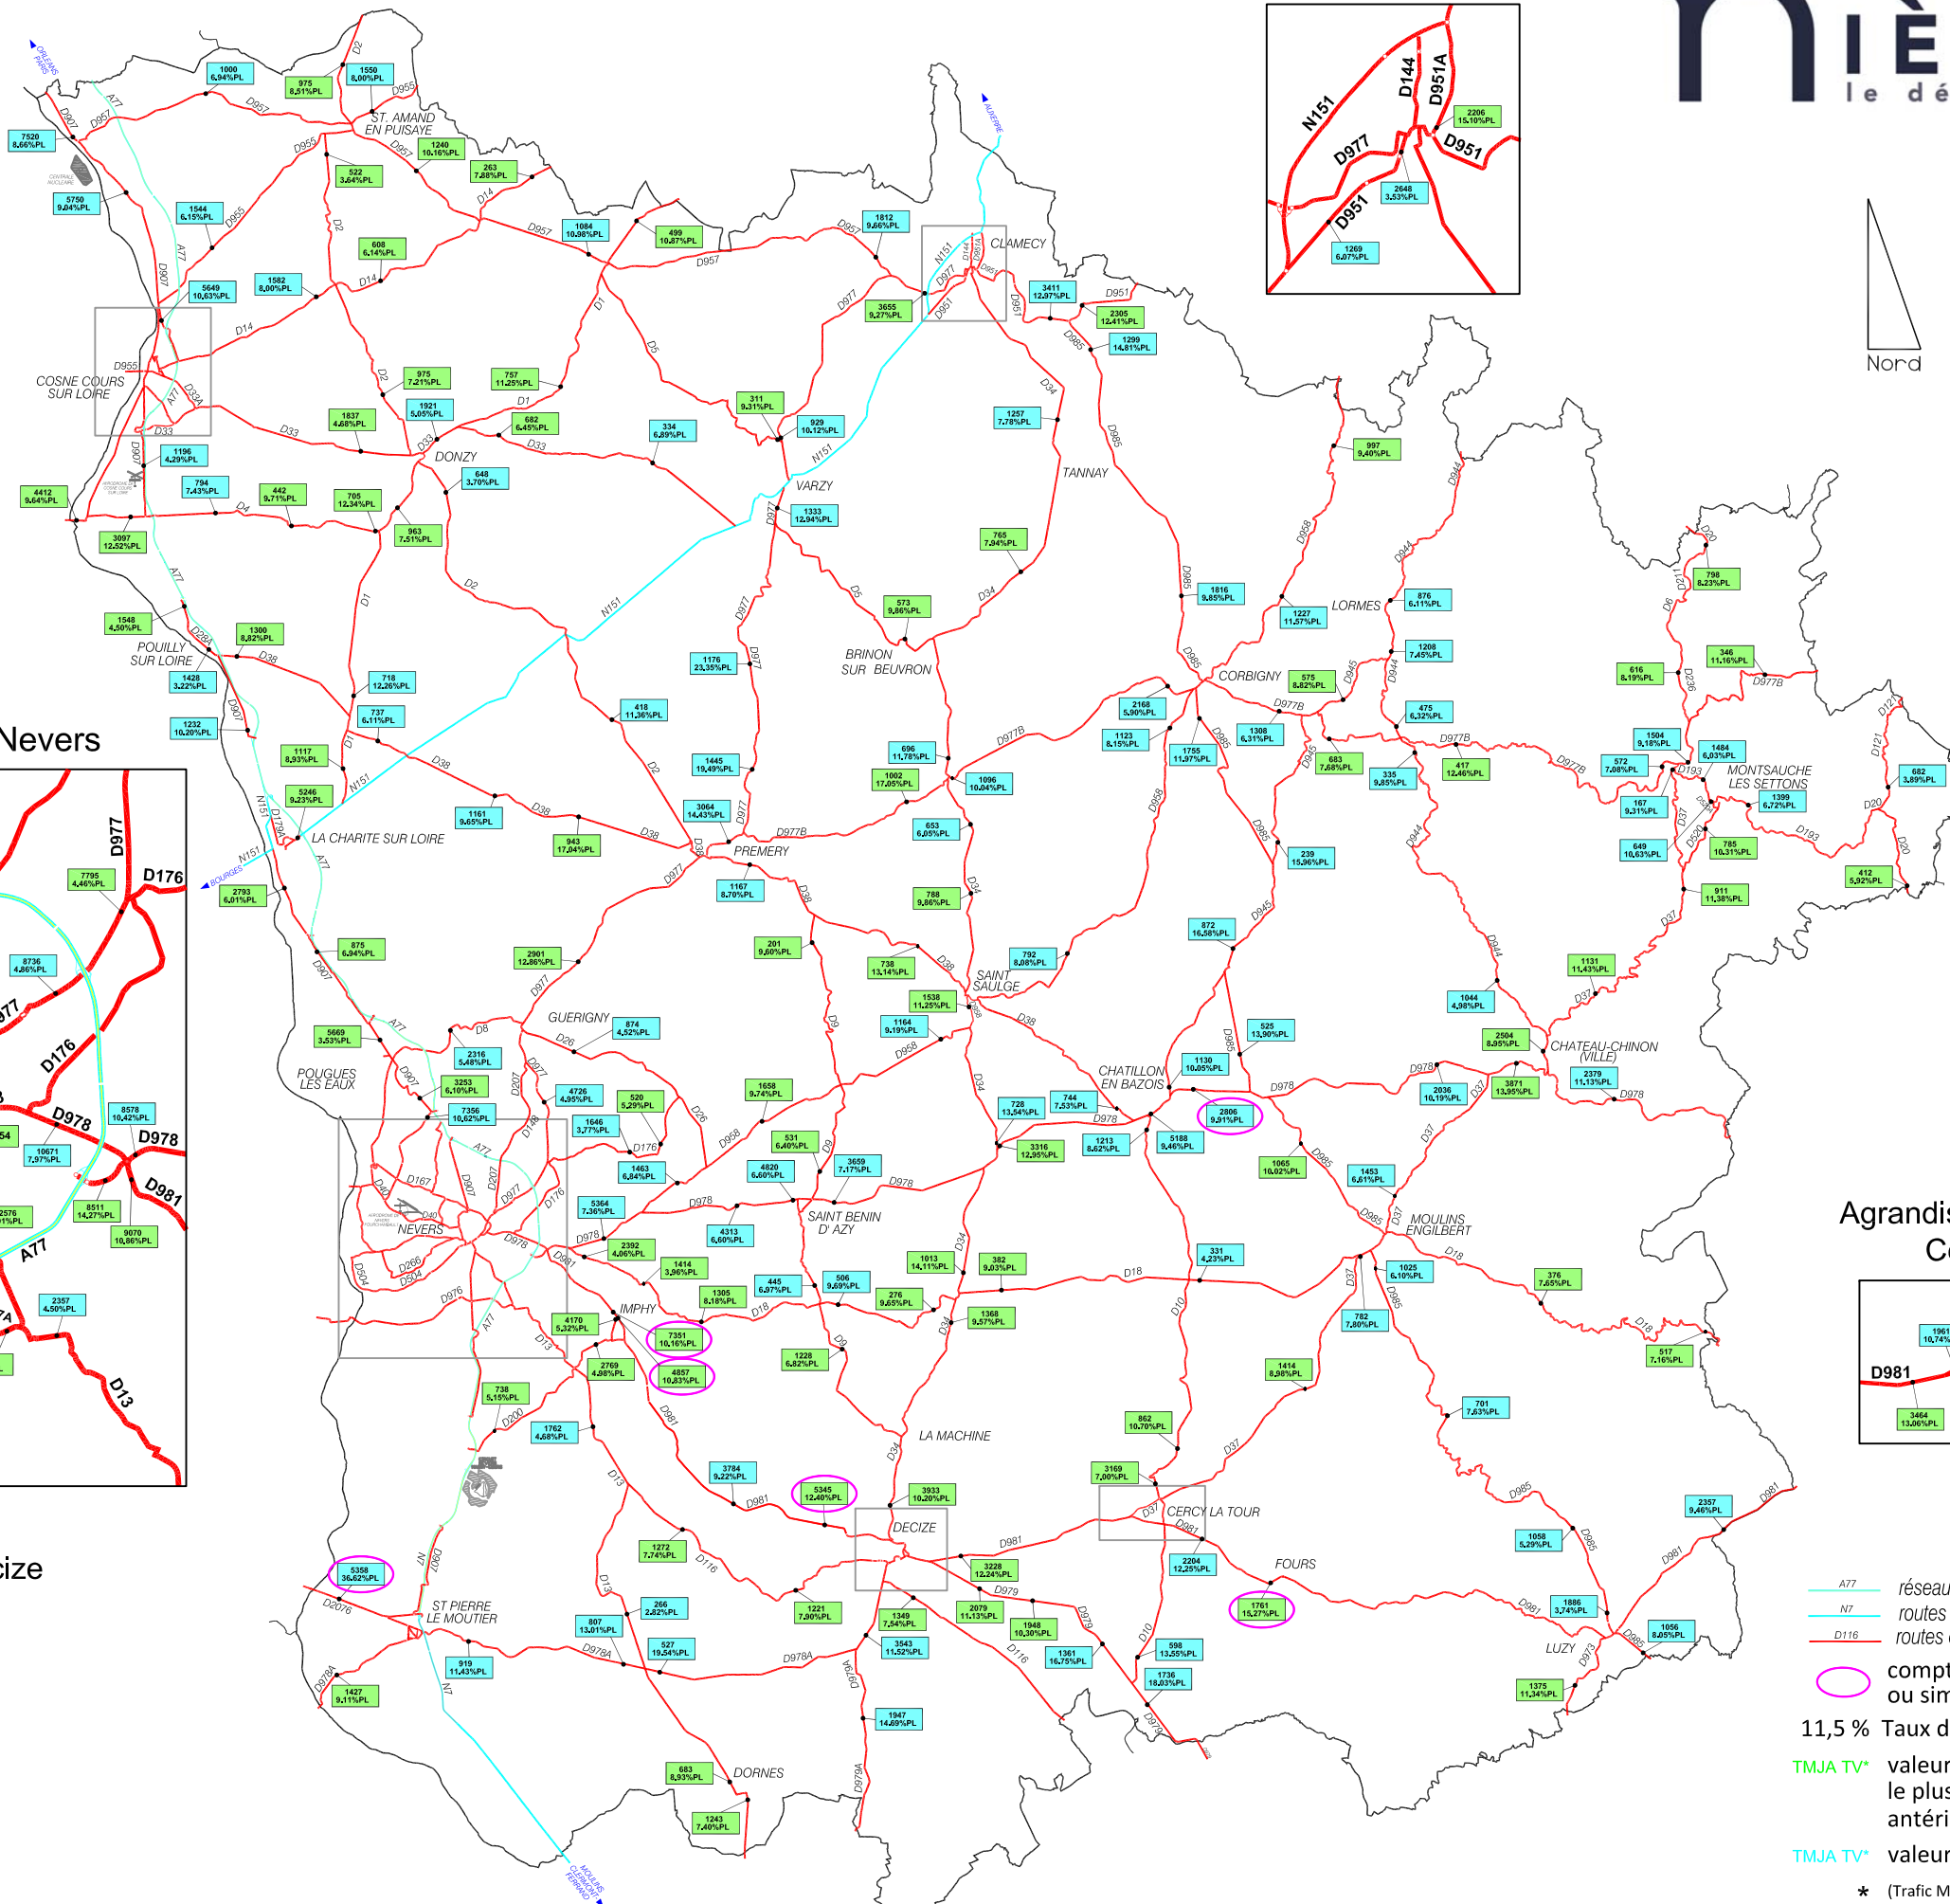

# TRAFIC ROUTIER 2020 SUR LE RESEAU PRINCIPAL DE LA NIEVRE

Agrandissement région de Clamecy

Agrandissement région de Cosne

Agrandissement région de Nevers

Agrandissement région de Decize

Agrandissement région de Cergy-la-Tour

- A77 réseau autoroutier
- N7 routes nationales
- D116 routes départementales
- comptages permanents SIREDO ou similaires

11,5 % Taux de poids lourds  
 TMJA TV\* valeur issue du comptage le plus récent dans les années antérieures.

TMJA TV\* valeur comptage 2020

\* (Trafic Moyen Journalier Annuel Tous Véhicules)