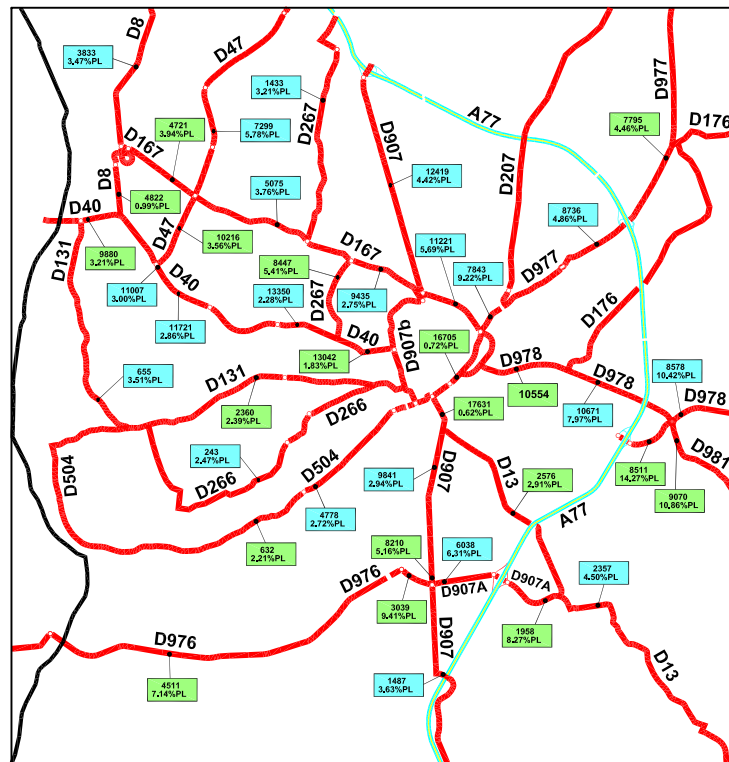

# TRAFIC ROUTIER 2020 SUR LE RESEAU PRINCIPAL DE LA NIEVRE

Agrandissement région de Clamecy

Agrandissement région de Cosne

Agrandissement région de Nevers

Agrandissement région de Decize

Agrandissement région de Cergy-la-Tour

- A77 réseau autoroutier
- N7 routes nationales
- D116 routes départementales
- comptages permanents SIREDO ou similaires

11,5 % Taux de poids lourds  
 TMJA TV\* valeur issue du comptage le plus récent dans les années antérieures.