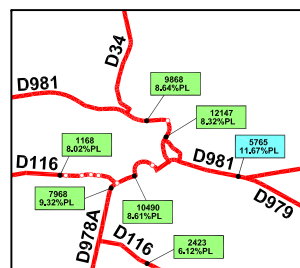

# TRAFIC ROUTIER 2020 SUR LE RESEAU PRINCIPAL DE LA NIEVRE

Agrandissement région de Clamecy

Agrandissement région de Cosne

Agrandissement région de Nevers

Agrandissement région de Decize

Agrandissement région de Cergy-la-Tour

- A77 réseau autoroutier
- N7 routes nationales
- D116 routes départementales
- comptages permanents SIREDO ou similaires

11,5 % Taux de poids lourds  
 TMJA TV\* valeur issue du comptage le plus récent dans les années antérieures.