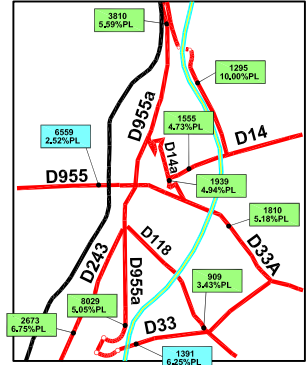

# TRAFIC ROUTIER 2020 SUR LE RESEAU PRINCIPAL DE LA NIEVRE

Agrandissement région de Clamecy

Agrandissement région de Cosne

Agrandissement région de Nevers

Agrandissement région de Decize

Agrandissement région de Cergy-la-Tour

- A77 réseau autoroutier
- N7 routes nationales
- D116 routes départementales
- comptages permanents SIREDO ou similaires

11,5 % Taux de poids lourds  
 TMJA TV\* valeur issue du comptage le plus récent dans les années antérieures.