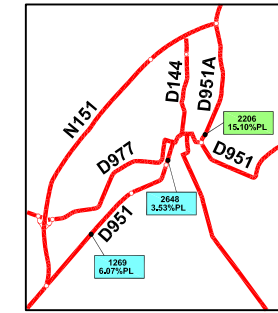

# TRAFIC ROUTIER 2020 SUR LE RESEAU PRINCIPAL DE LA NIEVRE

Agrandissement région de Clamecy

Agrandissement région de Cosne

Agrandissement région de Nevers

Agrandissement région de Decize

Agrandissement région de Cergy-la-Tour

- A77 réseau autoroutier
- N7 routes nationales
- D116 routes départementales
- comptages permanents SIREDO ou similaires

11,5 % Taux de poids lourds  
 TMJA TV\* valeur issue du comptage le plus récent dans les années antérieures.