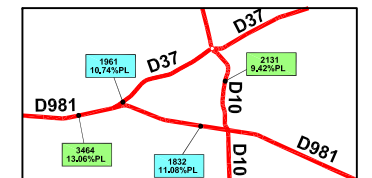

# TRAFIC ROUTIER 2020 SUR LE RESEAU PRINCIPAL DE LA NIEVRE

Agrandissement région de Clamecy

Agrandissement région de Cosne

Agrandissement région de Nevers

Agrandissement région de Decize

Agrandissement région de Cergy-la-Tour

- A77 réseau autoroutier
- N7 routes nationales
- D116 routes départementales
- comptages permanents SIREDO ou similaires

11,5 % Taux de poids lourds  
 TMJA TV\* valeur issue du comptage le plus récent dans les années antérieures.