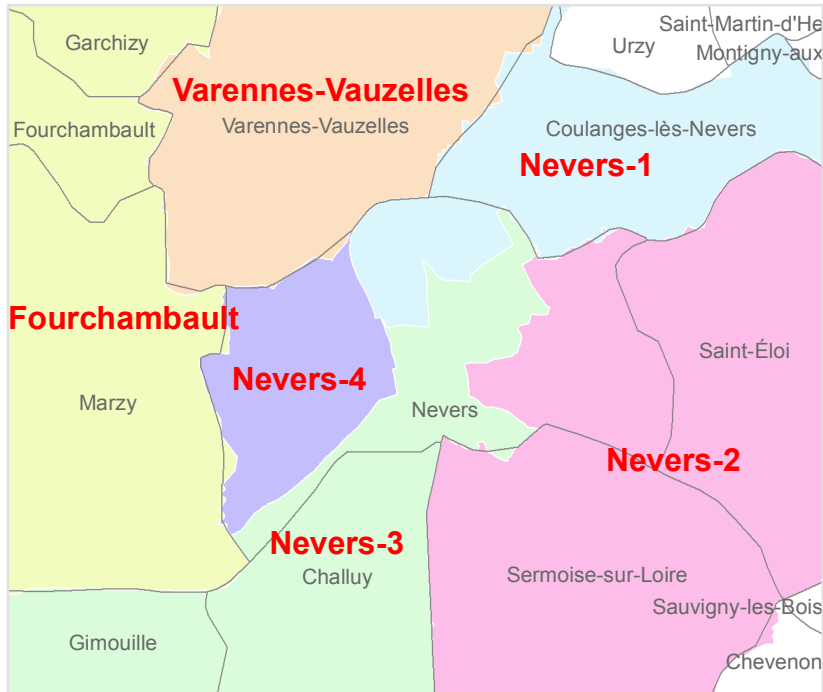

Les Cantons de la Nièvre (Découpage de 2015)

Cantons de Nevers 1-2-3-4

- Cantons**
- Château-Chinon
 - Clamecy
 - Corbigny
 - Cosnes-Cours-sur-Loire
 - Decize
 - Fourchambault
 - Guérigny
 - Imphy
 - La Charité-sur-Loire
 - Luzy
 - Nevers-1
 - Nevers-2
 - Nevers-3
 - Nevers-4
 - Pouilly-sur-Loire
 - Saint-Pierre-le-Moûtier
 - Varennes-Vauzelles