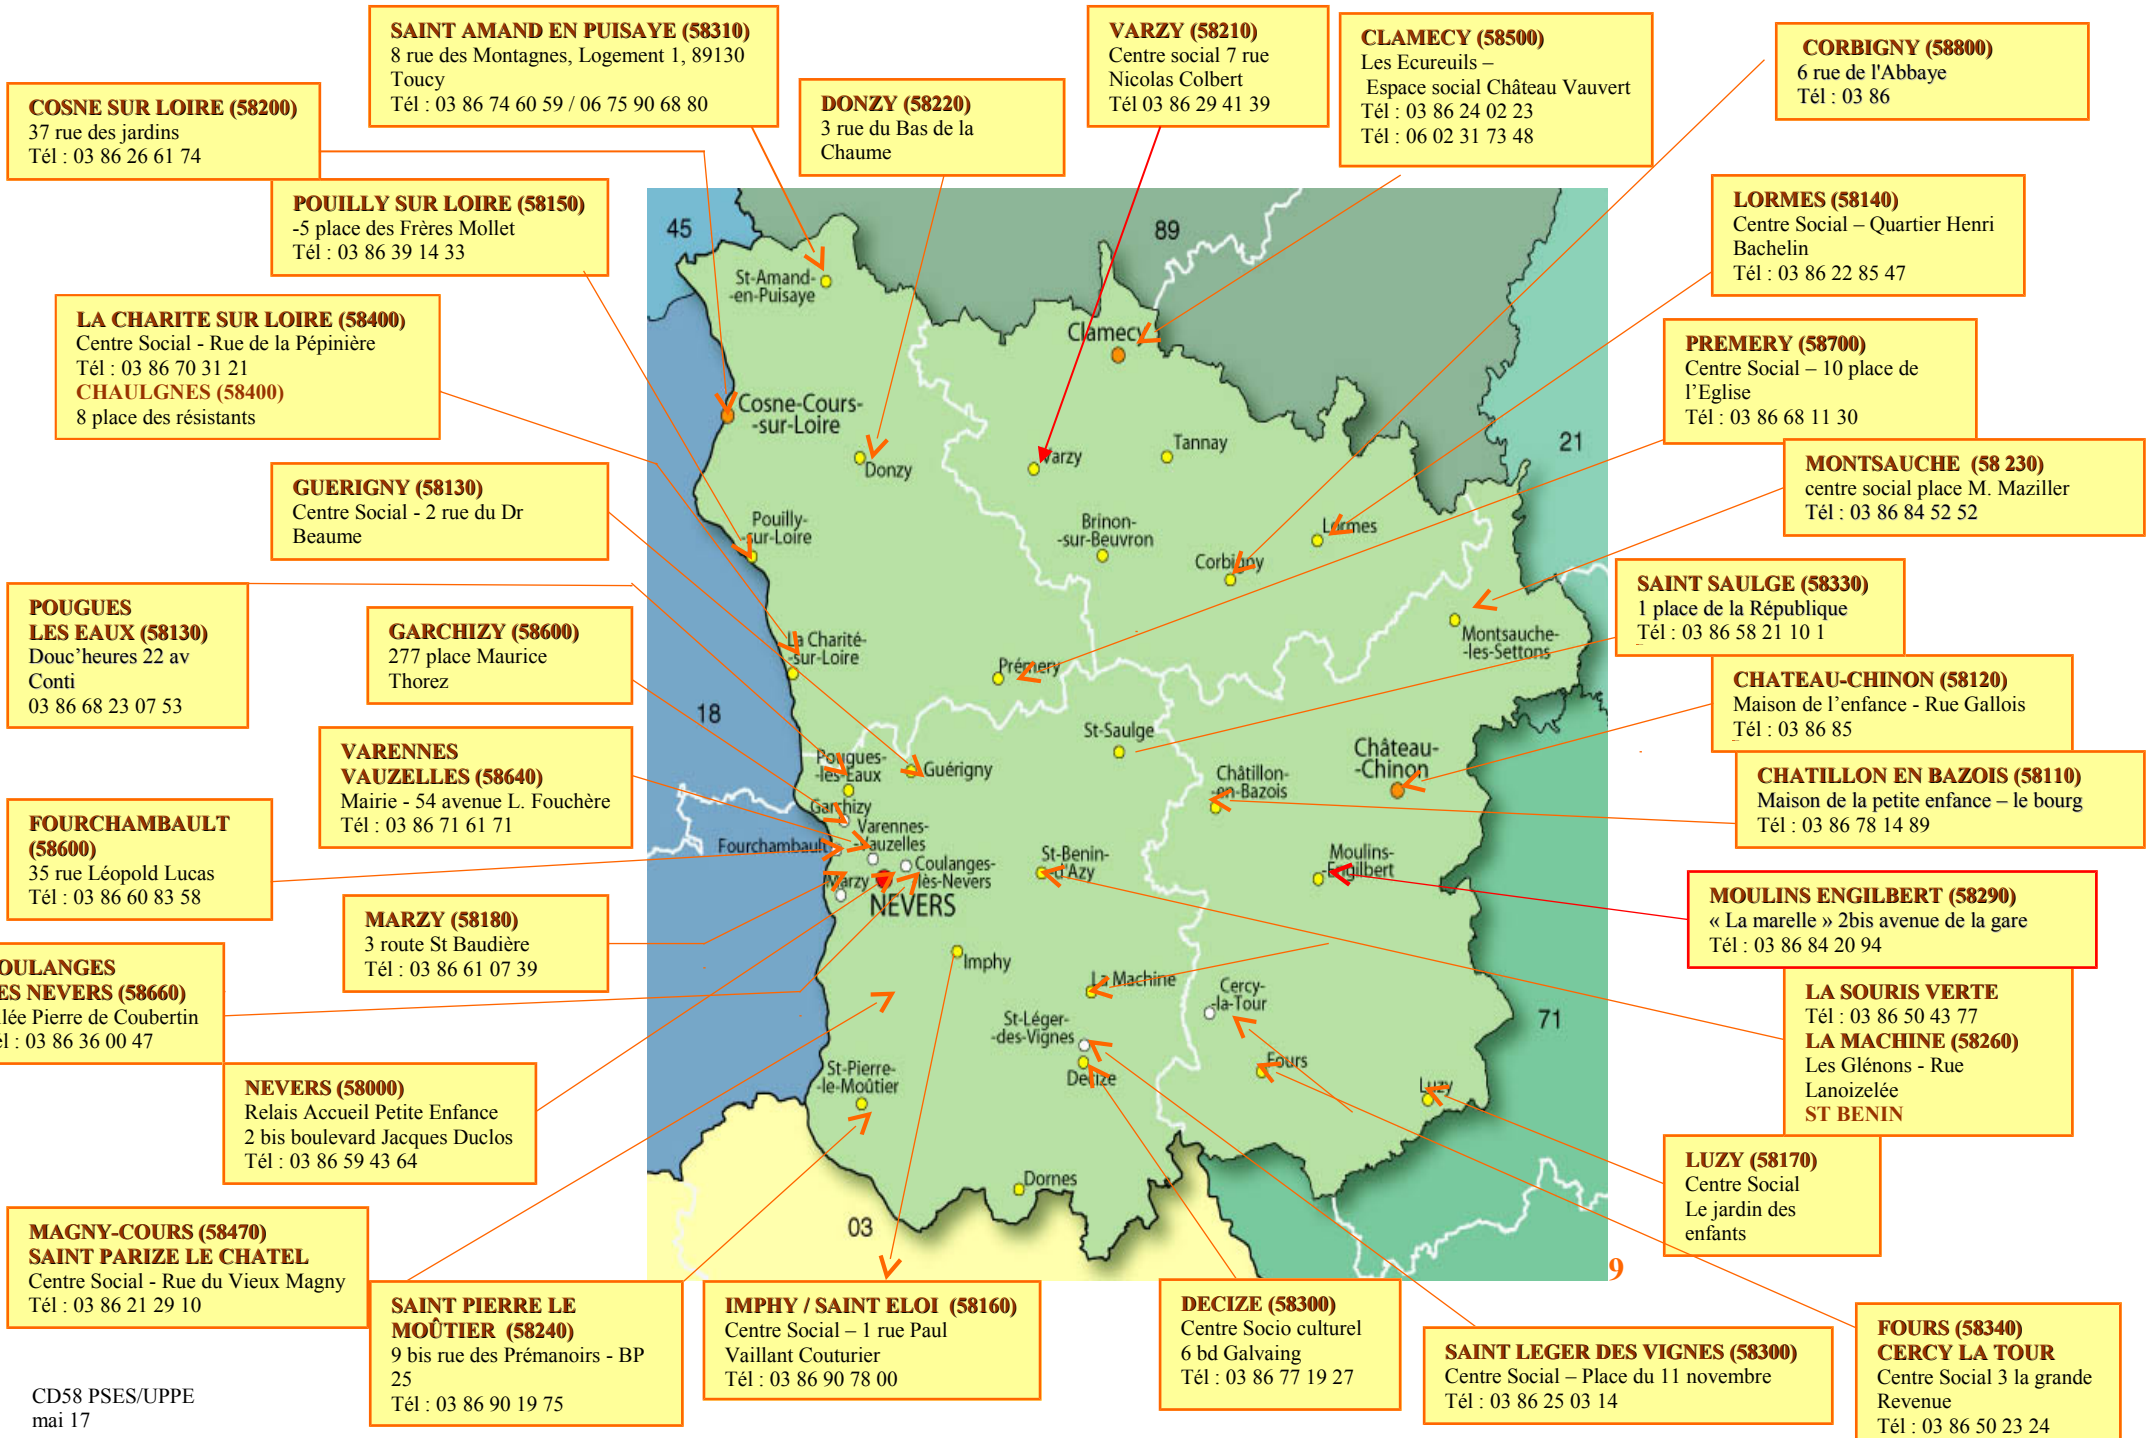

# CARTE DES RELAIS PARENTS ASSISTANTES MATERNELLES DE LA NIÈVRE

**COSNE SUR LOIRE (58200)**  
37 rue des jardins  
Tél : 03 86 26 61 74

**SAINT AMAND EN PUISAYE (58310)**  
8 rue des Montagnes, Logement 1, 89130 Toucy  
Tél : 03 86 74 60 59 / 06 75 90 68 80

**NEVERS (58000)**  
Relais Accueil Petite Enfance  
2 bis boulevard Jacques Duclos  
Tél : 03 86 59 43 64

**LA SOURIS VERTE**  
Tél : 03 86 50 43 77  
**LA MACHINE (58260)**  
Les Glénons - Rue Lanoizelée  
**ST BENIN**