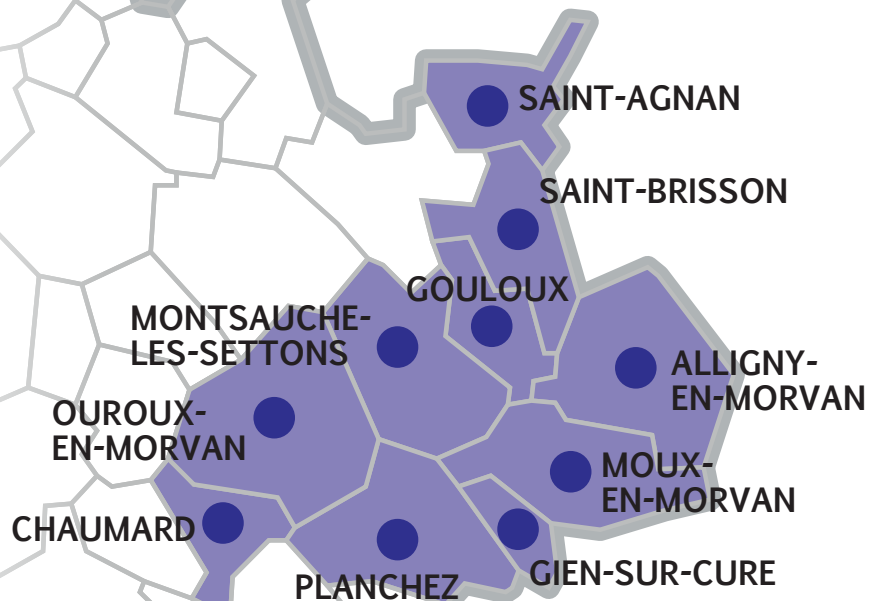

Le transport collectif

vous facilite la vie

Communauté de Communes  
Morvan Sommet et Grands Lacs

Place François Mitterrand  
58120 CHATEAU-CHINON

Tél. 06.47.14.37.61

# LE TRANSPORT A LA DEMANDE « ALLO MONTSAUCHE »

## SON FONCTIONNEMENT :

Destination	SAULIEU (21)	CHATEAU-CHINON
	<b>Mercredi</b> Pour un séjour entre 14h30 et 17h30	
Communes desservies		
ALLIGNY-EN-MORVAN	X	
CHAUMARD	X	
GIEN-SUR-CURE	X	X
GOULOUX	X	
MONTSAUCHE-LES-SETTONS	X	
MOUX-EN-MORVAN	X	
OUROUX-EN-MORVAN	X	
PLANCHEZ	X	
SAINT-AGNAN	X	
SAINT-BRISSON	X	