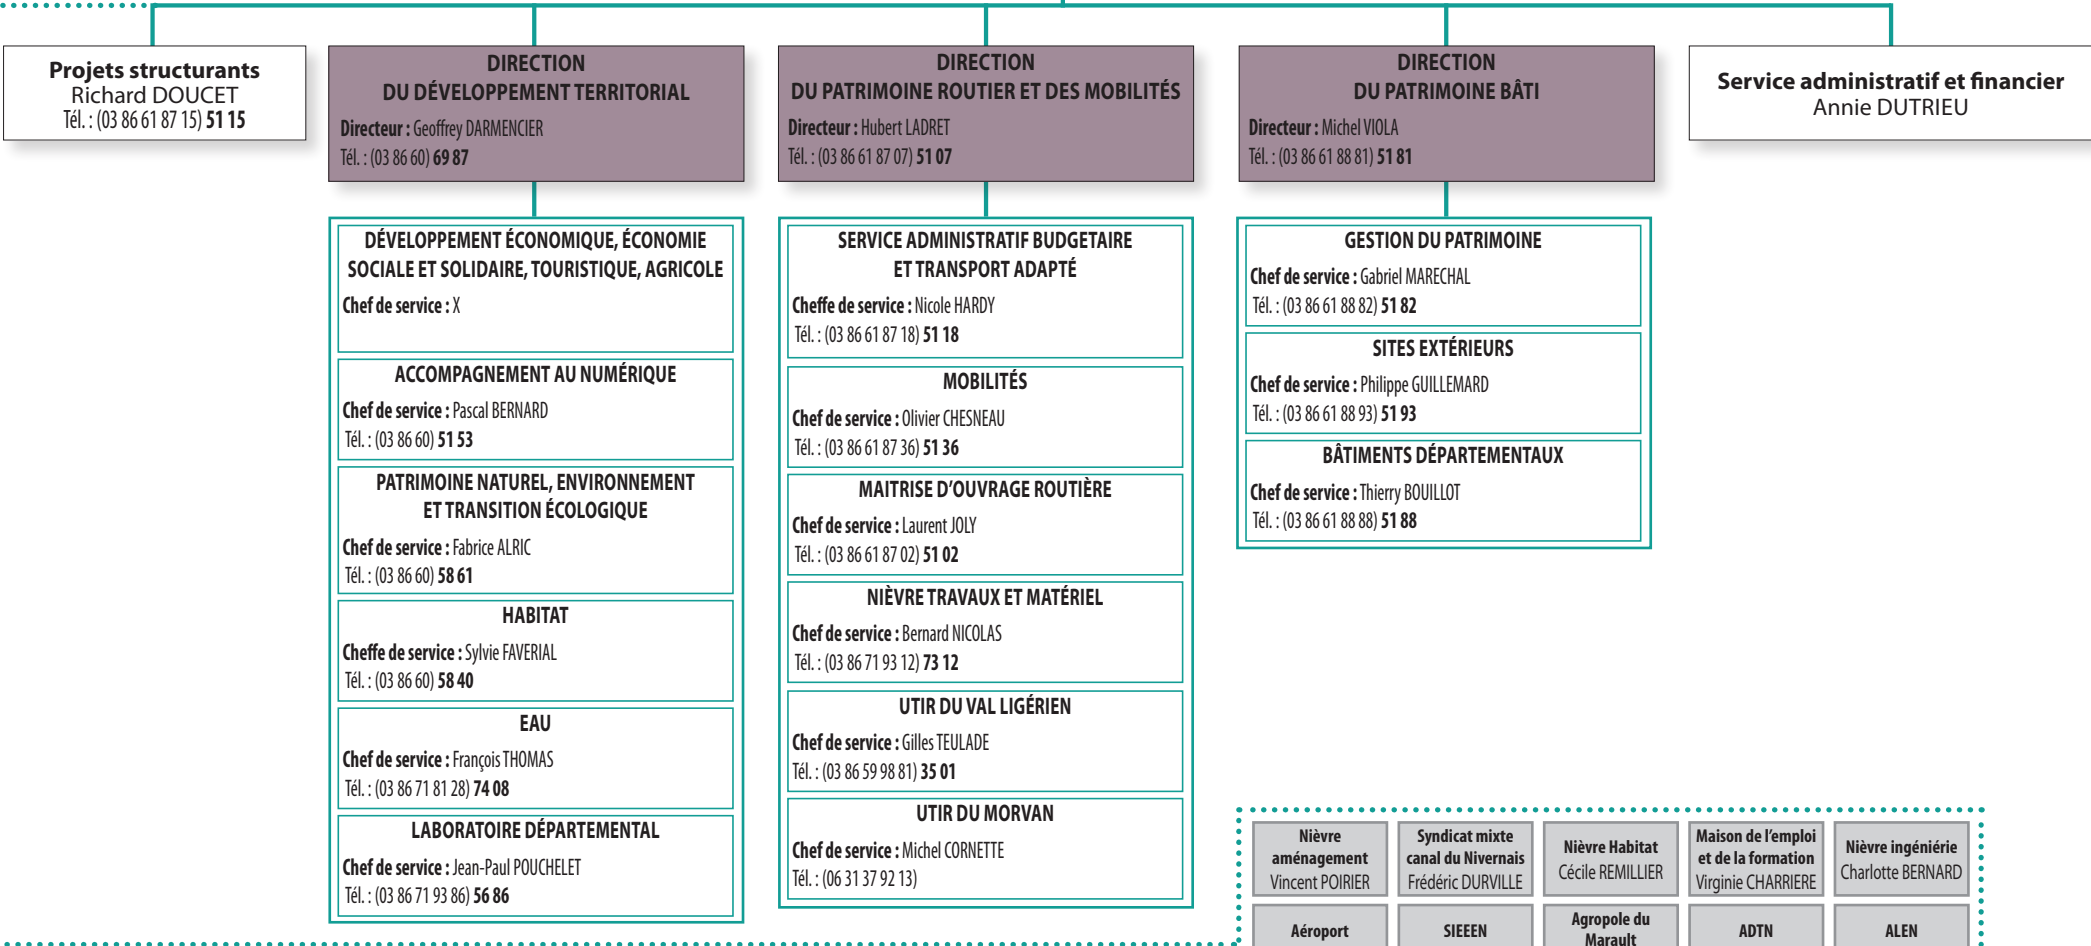

DGA de l'Aménagement et du Développement des Territoires

Assistants de direction : Pascale JEGOU - Tél. : (03 86 61 88 96) **51 96**
 Viviane POJE - Tél. : (03 86 61 87 03) **51 03**

Directrice Générale Adjointe
Stéphanie ROBINET

Nièvre aménagement Vincent POIRIER	Syndicat mixte canal du Nivernais Frédéric DURVILLE	Nièvre Habitat Cécile REMILLIER	Maison de l'emploi et de la formation Virginie CHARRIERE	Nièvre ingénierie Charlotte BERNARD
Aéroport Richard DOUCET	SIEEEN Didier BROSSARD	Agropole du Marault Raphaël SOTTI	ADTN Stéphane BENEDIT	ALEN Anne SAVIGNON
Activital Jérôme JAMES	CAUE Gérard FONTAINE	PNR du Morvan Jean-Philippe CAUMONT		