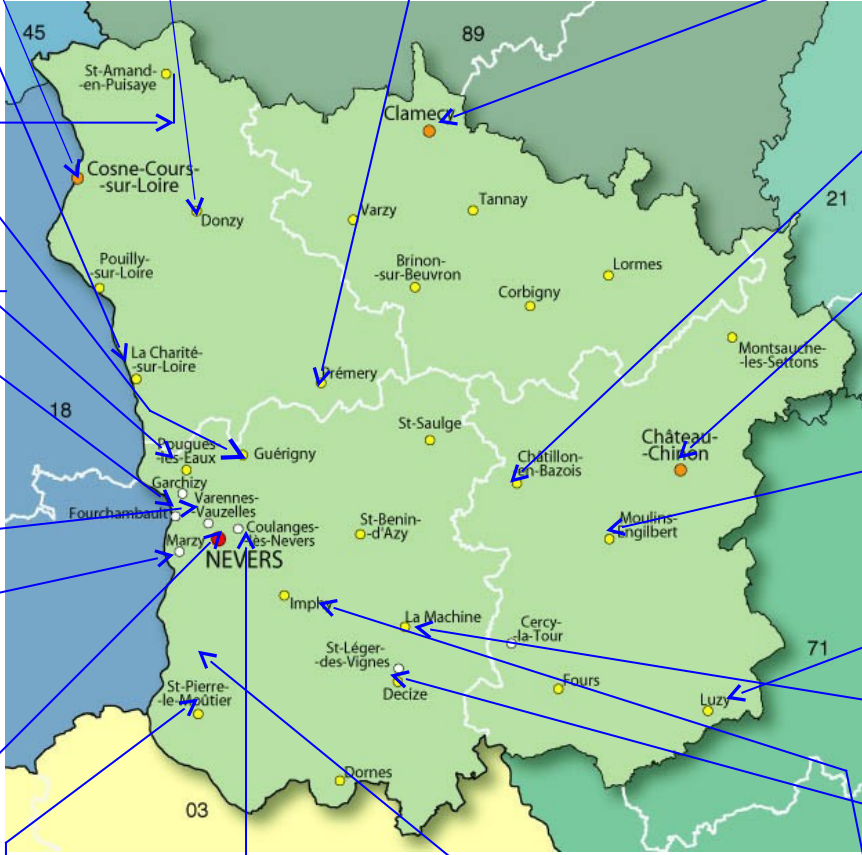

ETABLISSEMENTS D'ACCUEIL COLLECTIF DE JEUNES ENFANTS/NIEVRE

COSNE SUR LOIRE (58200)
Multi-Accueil Les Oursons
37 rue des jardins
Tél : 03 86 28 24 21

Halte-Garderie Les Lutins
15 rue de Berry
Tél : 03 86 28 20 96

DONZY (58220)
multi accueil 3 rue du Bas de la
Chaume
Tél : 03 86 39 33 99

PREMERY (58700)
Halte-Garderie Pirouette
10 place de l'Eglise
Tél : 03 86 68 11 30

CLAMECY (58500)
Multi-Accueil Les Ecureuils
14 route de Beaugy
Tél : 03 86 27 60 20

ST AMAND EN PUISAYE (58400)
Micro crèche
Tél : 03 86 70 91 60

LA CHARITE SUR LOIRE (58400)
Multi-Accueil Au Clair de Lune
Rue de la Pépinière
Tél : 03 86 70 91 60

GUERIGNY (58130)
Multi-Accueil L'île aux Enfants
2 rue du Dr Beaume
Tél : 03 86 60 43 56

POUGUES LES EAU (58320)
Multi-Accueil Douc'heures
22 av Conti
Tél : 03 86 23 07 53

FOURCHAMBAULT (58600)
Multi-Accueil Barbotine
35 rue Léopold Lucas
Tél : 03 86 60 83 58

VARENNES VAUZELLES (58640)
Multi-Accueil Pré en Bulle
1 Allée Jacques Prévert
Tél : 03 86 59 19 42

MARZY (58180)
Multi-Accueil L'île aux Trésors
3 route St Baudière
Tél : 03 86 61 07 39

CHATILLON EN BAZOIS (58110)
Multi accueil
Alluy
Tél : 03 86 78 14 89

CHATEAU-CHINON (58120)
Multi-Accueil
8 Rue Gallois
Tél : 03 86 85 10 95

MOULIN ENGILBERT
Micro crèche La Marelle
Tél : 03 86 84 20 94

LUZY (58170)
Multi-Accueil
Le Jardin des Enfants
Route de St Honoré
Tél : 03 86 30 58 35

NEVERS (58000)

Crèches Collectives	Clapotis	Calinours
Souricette 6 rue Filiato Tél : 03 86 57 13 33	Allée du Dr Chanel Tél : 03 86 71 02 43	6 rue du sort Tél : 03 86 61 13 72
Crèches Familiales	Espace passerelle Nougatine	
Saute-Mouton 14 rue du 8 mai 1945 Tél : 03 86 61 02 59	66 rue Bernard Palissy Tél : 03 86 59 25 66	
Multi accueil	Pirouette	Frimousse
Gribouille 10 rue Ernest Renan Tél : 03 86 57 01 51	1 rue du Vernet Tél : 03 86 61 05 43	rue Achille Vincent Tél : 03 86 61 19 58
Micro crèche privée	« Papouille » Rue de la Raie	

COULANGES LES NEVERS(58660)
Multi-Accueil Pas à Pas
Allée Pierre de Coubertin
Tél : 03 86 36 00 47

MAGNY-COURS (58470)
Pomme de Reinette
Centre Social - Rue du Vieux Magny
Tél : 03 86 21 29 10
ST PARIZE LE CHATEL

DECIZE (58300)
Multi-Accueil Les P'tites
Canailles
6 bd Galvaing

LA MACHINE (58260)
multi accueil
Les Glénons - Rue
Lanoizelée
La Souris Verte
Itinérante
Tél : 03 86 50 43 77
ST BENIN D'AZY

SAINTE PIERRE LE MOÛTIER (58240)
Espace Petite Enfance
9 bis rue des Prémanoirs - BP 25
Tél : 03 86 90 19 75

IMPHY (58160)
multi accueil :
1 rue Paul Vaillant Couturier
Tél : 03 86 90 78 00