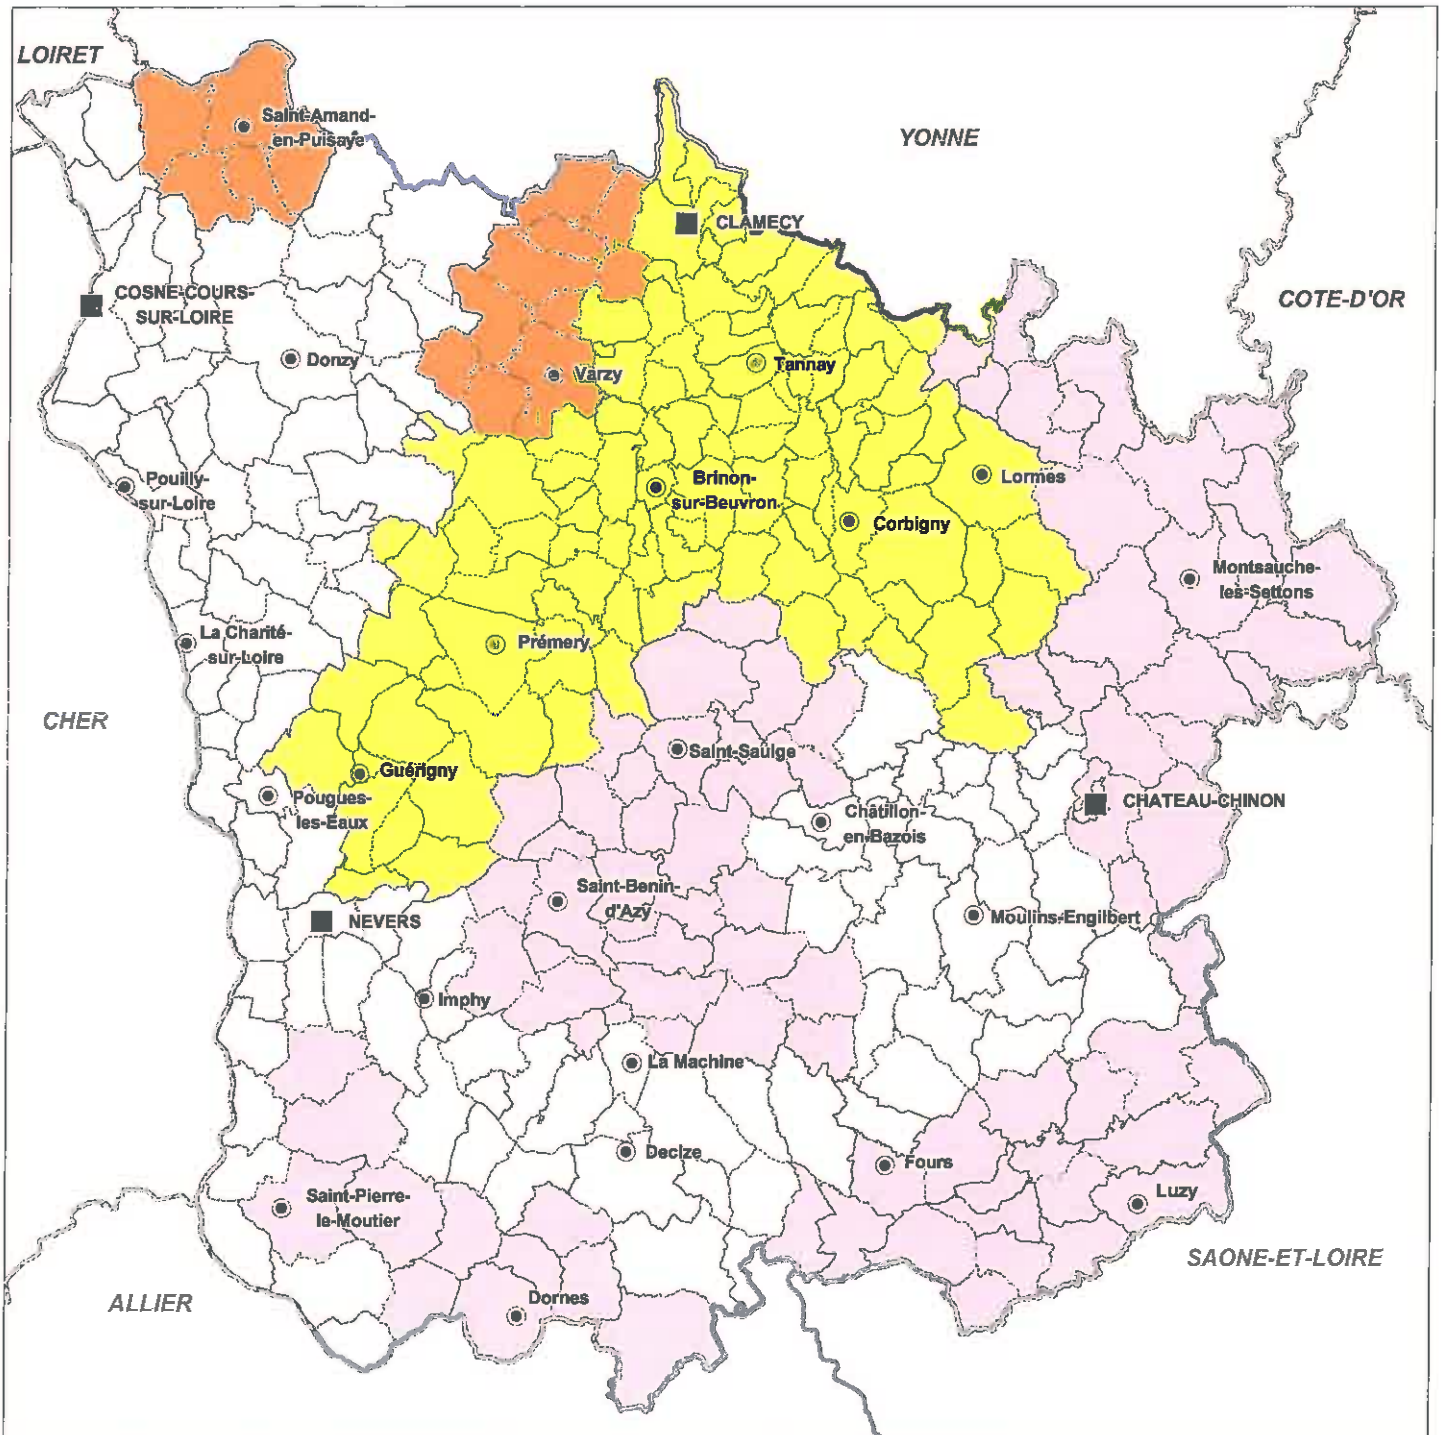

PRÉFET DE LA NIÈVRE

Niveaux de restriction des usages de l'eau dans le Département de la Nièvre

situation au 17 juillet 2017

Source des Données statistiques : DDT 58 / SEFB / Source des Données géographiques : BdCarto ® © IGN

Niveaux de restriction :