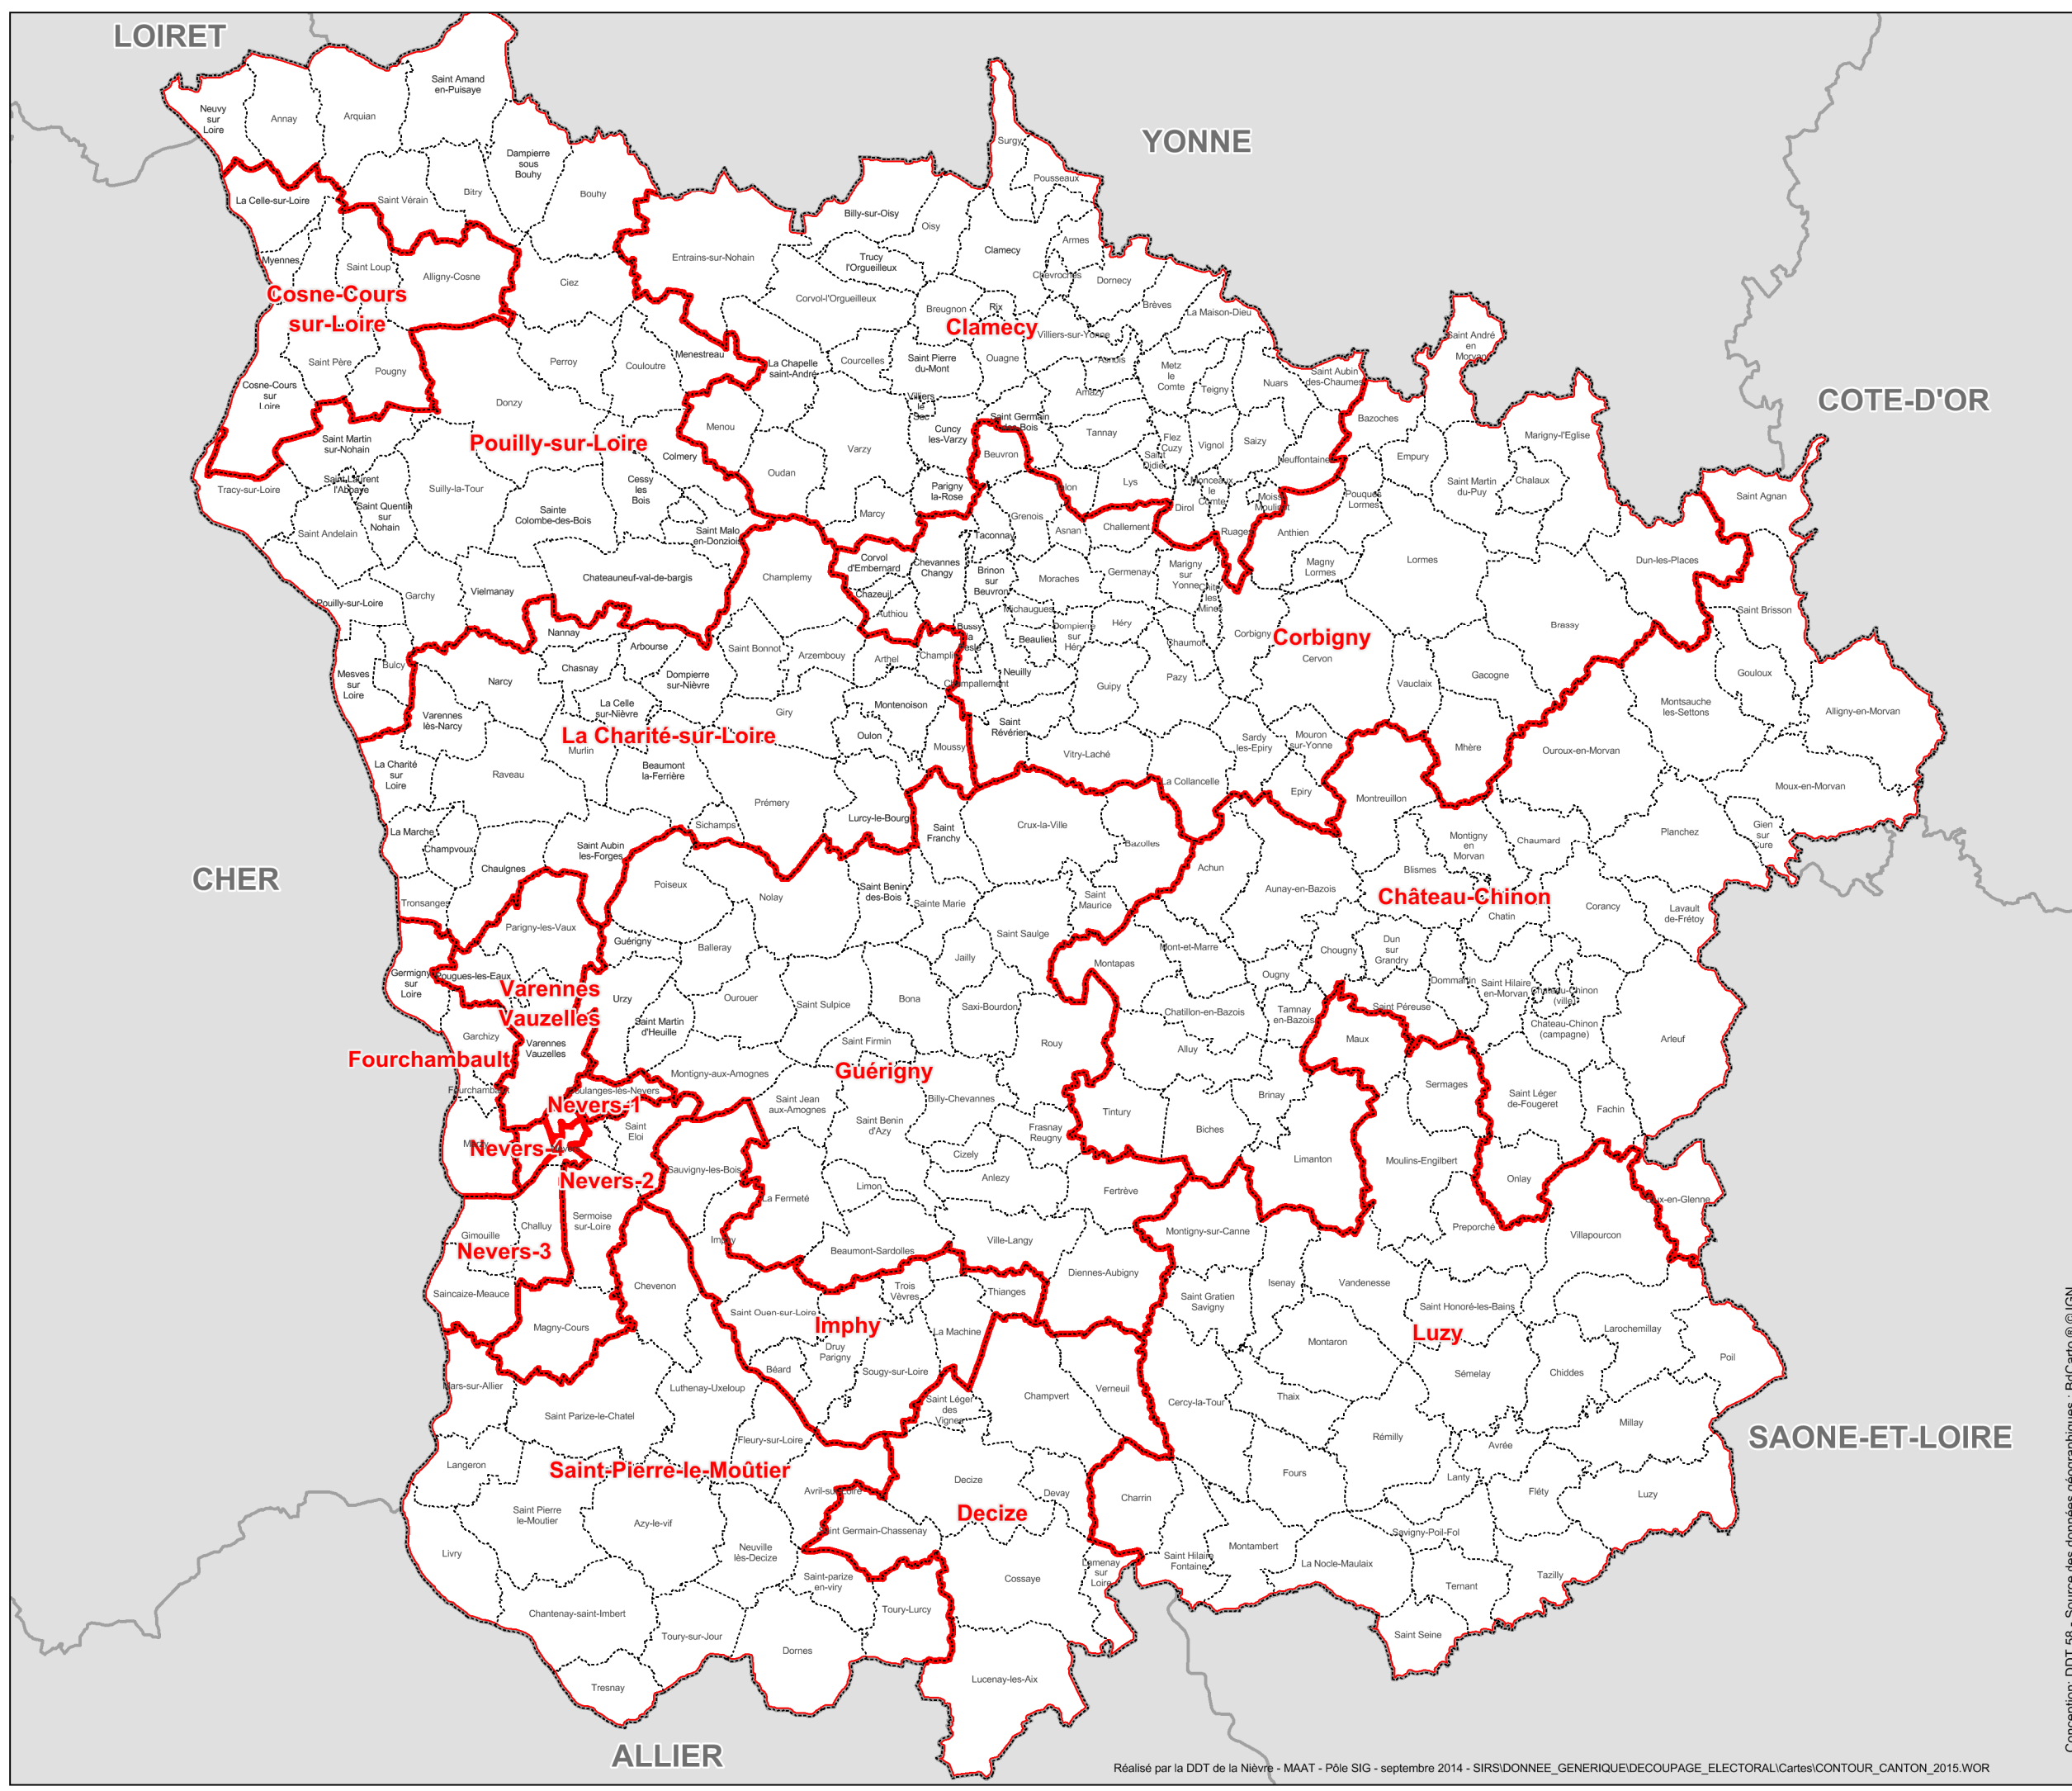

Liberté • Égalité • Fraternité

RÉPUBLIQUE FRANÇAISE

PRÉFÈTE DE LA NIÈVRE

Département de la Nièvre

Découpage cantonal 2015

Conception: DDT 58 - Source des données géographiques : BgCarto © IGN

-  Limite canton
-  Limite commune
-  Limite département